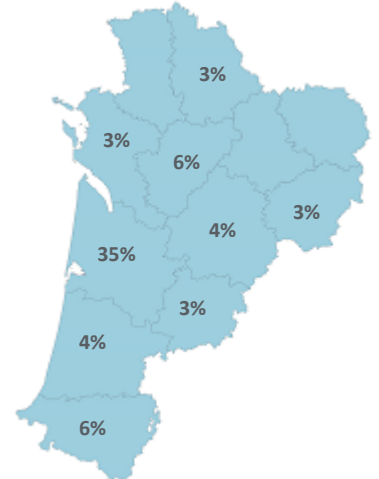

Caractéristiques des 71 étudiants

Femme

63%

Boursier

39%

Bac

Origine des inscrits

Origine géographique

Âge à l'inscription en L1 (en année)

Moyenne : 19 Médiane : 18
Min - Max : 17 - 25

Présence et réussite des étudiants

	Taux de présence aux examens	Réussite des inscrits	Réussite des présents
Femmes	73 %	64 %	88 %
Hommes	65 %	62 %	94 %
Néobacheliers	56 %	53 %	96 %
Non néobacheliers	96 %	81 %	84 %
Bac général	70 %	67 %	96 %
Bac techno		Non significatif	
Bac pro		Non significatif	
Équivalence		Non significatif	
Ensemble L1	70 %	63 %	90 %