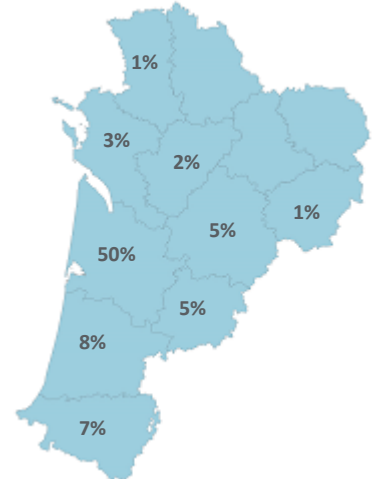

Caractéristiques des 111 étudiants

Femme

82%

Boursier

44%

Bac

Origine des inscrits

Origine géographique

Âge à l'inscription en L1 (en année)

Moyenne : 19 Médiane : 19
Min - Max : 17 - 31

Présence et réussite des étudiants

	Taux de présence aux examens	Réussite des inscrits	Réussite des présents
Femmes	54 %	44 %	82 %
Hommes	60 %	45 %	75 %
Néobacheliers	57 %	46 %	81 %
Non néobacheliers	53 %	42 %	79 %
Bac général	57 %	47 %	82 %
Bac techno	50 %	42 %	83 %
Bac pro	13 %	13 %	100 %
Équivalence		Non significatif	
Ensemble L1	55 %	44 %	80 %