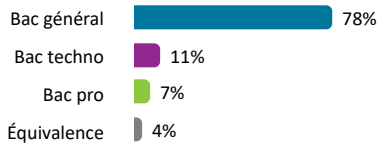

Caractéristiques des 111 étudiants

Femme

82%

Boursier

44%

Bac

Origine des inscrits

Origine géographique

Âge à l'inscription en L1 (en année)

Moyenne : 19 Médiane : 19
Min - Max : 17 - 31

Présence et réussite des étudiants

	Taux de présence aux examens	Réussite des inscrits	Réussite des présents
Femmes	54 %	44 %	82 %
Hommes	60 %	45 %	75 %
Néobacheliers	57 %	46 %	81 %
Non néobacheliers	53 %	42 %	79 %
Bac général	57 %	47 %	82 %
Bac techno	50 %	42 %	83 %
Bac pro	13 %	13 %	100 %
Équivalence		Non significatif	
Ensemble L1	55 %	44 %	80 %