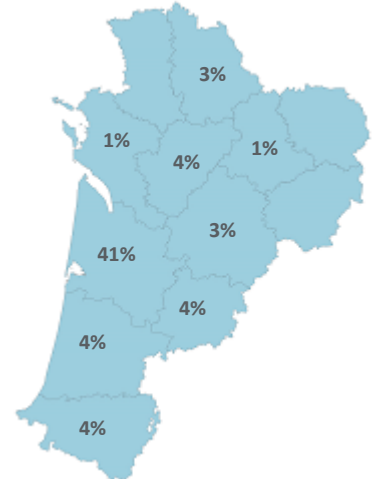

Caractéristiques des 76 étudiants

Femme

62%

Boursier

49%

Bac

Origine des inscrits

Origine géographique

Âge à l'inscription en L1 (en année)

Moyenne : 19 Médiane : 18
Min - Max : 17 - 28

Présence et réussite des étudiants

	Taux de présence aux examens	Réussite des inscrits	Réussite des présents
Femmes	85 %	49 %	58 %
Hommes	97 %	38 %	39 %
Néobacheliers	88 %	48 %	55 %
Non néobacheliers	92 %	38 %	42 %
Bac général	89 %	47 %	53 %
Bac techno		Non significatif	
Bac pro		Non significatif	
Équivalence		Non significatif	
Ensemble L1	89 %	45 %	50 %