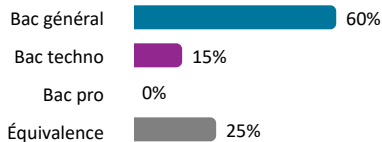

Caractéristiques des 20 étudiants

Femme

65%

Boursier

40%

Bac

Origine des inscrits

Origine géographique

Âge à l'inscription en L1 (en année)

Moyenne : 20 Médiane : 19
Min - Max : 18 - 36

Présence et réussite des étudiants

	Taux de présence aux examens	Réussite des inscrits	Réussite des présents
Femmes	77 %	77 %	100 %
Hommes	71 %	71 %	100 %
Néobacheliers	91 %	91 %	100 %
Non néobacheliers	56 %	56 %	100 %
Bac général	92 %	92 %	100 %
Bac techno		Non significatif	
Bac pro			
Équivalence	40 %	40 %	100 %
Ensemble L1	75 %	75 %	100 %