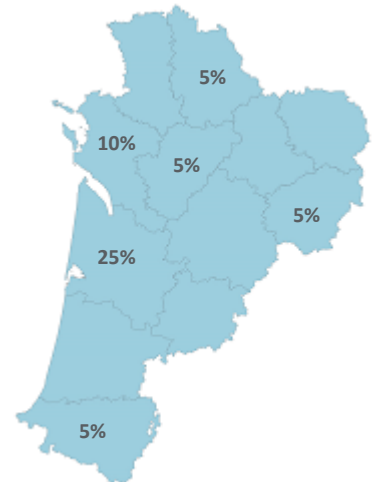

Caractéristiques des 20 étudiants

Femme

65%

Boursier

40%

Bac

Origine des inscrits

Origine géographique

Âge à l'inscription en L1 (en année)

Moyenne : 20 Médiane : 19
Min - Max : 18 - 36

Présence et réussite des étudiants

	Taux de présence aux examens	Réussite des inscrits	Réussite des présents
Femmes	77 %	77 %	100 %
Hommes	71 %	71 %	100 %
Néobacheliers	91 %	91 %	100 %
Non néobacheliers	56 %	56 %	100 %
Bac général	92 %	92 %	100 %
Bac techno		Non significatif	
Bac pro			
Équivalence	40 %	40 %	100 %
Ensemble L1	75 %	75 %	100 %