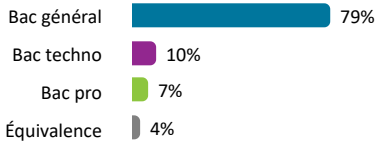

Caractéristiques des 129 étudiants

Femme

60%

Boursier

42%

Bac

Origine des inscrits

Origine géographique

Âge à l'inscription en L1 (en année)

Moyenne : 20      Médiane : 19  
Min - Max : 17 - 46

Présence et réussite des étudiants

	Taux de présence aux examens	Réussite des inscrits	Réussite des présents
Femmes	95 %	44 %	46 %
Hommes	96 %	35 %	37 %
Néobacheliers	93 %	51 %	55 %
Non néobacheliers	97 %	32 %	33 %
Bac général	95 %	45 %	47 %
Bac techno	100 %	23 %	23 %
Bac pro	89 %	0 %	0 %
Équivalence	100 %	60 %	60 %
Ensemble L1	95 %	40 %	42 %