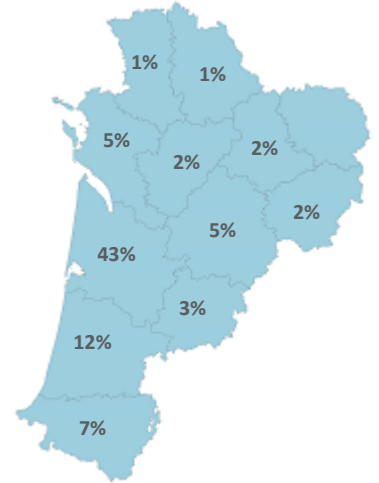

Caractéristiques des 129 étudiants

Femme

60%

Boursier

42%

Bac

Origine des inscrits

Origine géographique

Âge à l'inscription en L1 (en année)

Moyenne : 20      Médiane : 19  
Min - Max : 17 - 46

Présence et réussite des étudiants

	Taux de présence aux examens	Réussite des inscrits	Réussite des présents
Femmes	95 %	44 %	46 %
Hommes	96 %	35 %	37 %
Néobacheliers	93 %	51 %	55 %
Non néobacheliers	97 %	32 %	33 %
Bac général	95 %	45 %	47 %
Bac techno	100 %	23 %	23 %
Bac pro	89 %	0 %	0 %
Équivalence	100 %	60 %	60 %
Ensemble L1	95 %	40 %	42 %