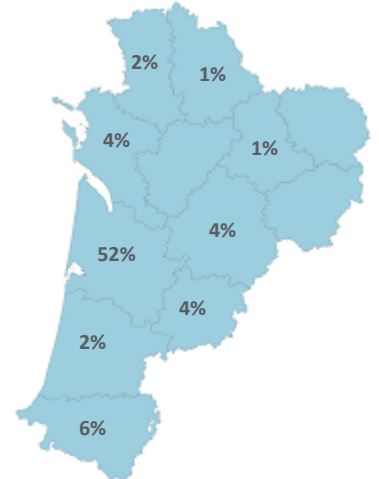

Caractéristiques des 81 étudiants

Femme

90%

Boursier

43%

Bac

Origine des inscrits

Origine géographique

Âge à l'inscription en L1 (en année)

Moyenne : 19 Médiane : 18
Min - Max : 17 - 24

Présence et réussite des étudiants

	Taux de présence aux examens	Réussite des inscrits	Réussite des présents
Femmes	62 %	60 %	98 %
Hommes	50 %	50 %	100 %
Néobacheliers	61 %	59 %	97 %
Non néobacheliers	59 %	59 %	100 %
Bac général	64 %	63 %	98 %
Bac techno		Non significatif	
Bac pro		Non significatif	
Équivalence		Non significatif	
Ensemble L1	60 %	59 %	98 %