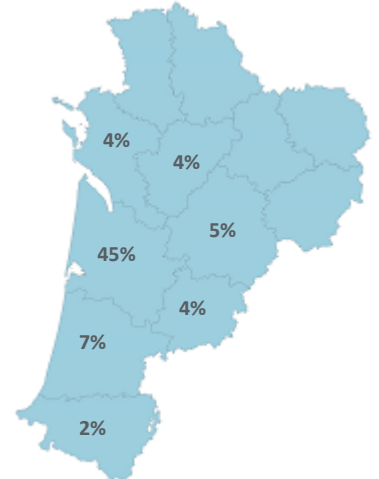

Caractéristiques des 56 étudiants

Femme

63%

Boursier

55%

Bac

Origine des inscrits

Origine géographique

Âge à l'inscription en L1 (en année)

Moyenne : 19 Médiane : 19
Min - Max : 17 - 26

Présence et réussite des étudiants

	Taux de présence aux examens	Réussite des inscrits	Réussite des présents
Femmes	51 %	43 %	83 %
Hommes	43 %	33 %	78 %
Néobacheliers	55 %	41 %	75 %
Non néobacheliers	41 %	37 %	91 %
Bac général	50 %	40 %	80 %
Bac techno	33 %	33 %	100 %
Bac pro	20 %	20 %	100 %
Équivalence	80 %	60 %	75 %
Ensemble L1	48 %	39 %	81 %