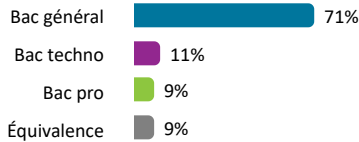

Caractéristiques des 56 étudiants

Femme

63%

Boursier

55%

Bac

Origine des inscrits

Origine géographique

Âge à l'inscription en L1 (en année)

Moyenne : 19 Médiane : 19
Min - Max : 17 - 26

Présence et réussite des étudiants

	Taux de présence aux examens	Réussite des inscrits	Réussite des présents
Femmes	51 %	43 %	83 %
Hommes	43 %	33 %	78 %
Néobacheliers	55 %	41 %	75 %
Non néobacheliers	41 %	37 %	91 %
Bac général	50 %	40 %	80 %
Bac techno	33 %	33 %	100 %
Bac pro	20 %	20 %	100 %
Équivalence	80 %	60 %	75 %
Ensemble L1	48 %	39 %	81 %