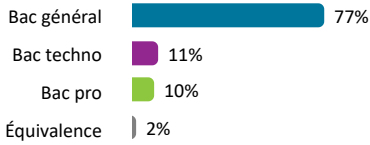

Caractéristiques des 133 étudiants

Femme

60%

Boursier

50%

Bac

Origine des inscrits

Origine géographique

Âge à l'inscription en L1 (en année)

Moyenne : 19 Médiane : 18
Min - Max : 17 - 25

Présence et réussite des étudiants

	Taux de présence aux examens	Réussite des inscrits	Réussite des présents
Femmes	74 %	58 %	78 %
Hommes	49 %	40 %	81 %
Néobacheliers	72 %	57 %	78 %
Non néobacheliers	53 %	42 %	80 %
Bac général	68 %	57 %	84 %
Bac techno	47 %	27 %	57 %
Bac pro	46 %	15 %	33 %
Équivalence		Non significatif	
Ensemble L1	64 %	50 %	79 %