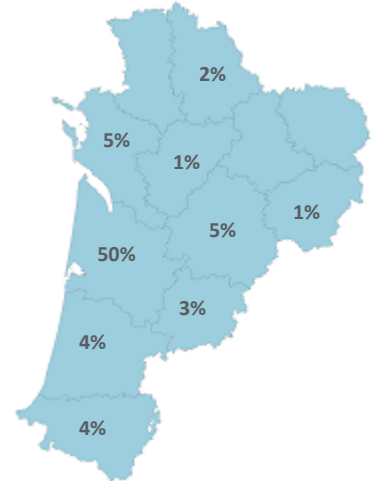

Caractéristiques des 133 étudiants

Femme

60%

Boursier

50%

Bac

Origine des inscrits

Origine géographique

Âge à l'inscription en L1 (en année)

Moyenne : 19 Médiane : 18
Min - Max : 17 - 25

Présence et réussite des étudiants

	Taux de présence aux examens	Réussite des inscrits	Réussite des présents
Femmes	74 %	58 %	78 %
Hommes	49 %	40 %	81 %
Néobacheliers	72 %	57 %	78 %
Non néobacheliers	53 %	42 %	80 %
Bac général	68 %	57 %	84 %
Bac techno	47 %	27 %	57 %
Bac pro	46 %	15 %	33 %
Équivalence		Non significatif	
Ensemble L1	64 %	50 %	79 %