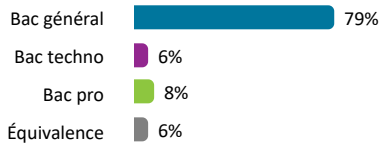

Caractéristiques des 48 étudiants

Femme

85%

Boursier

52%

Bac

Origine des inscrits

Origine géographique

Âge à l'inscription en L1 (en année)

Moyenne : 19 Médiane : 19
Min - Max : 17 - 26

Présence et réussite des étudiants

	Taux de présence aux examens	Réussite des inscrits	Réussite des présents
Femmes	61 %	59 %	96 %
Hommes	29 %	29 %	100 %
Néobacheliers	60 %	60 %	100 %
Non néobacheliers	50 %	44 %	89 %
Bac général	63 %	61 %	96 %
Bac techno		Non significatif	
Bac pro		Non significatif	
Équivalence		Non significatif	
Ensemble L1	56 %	54 %	96 %