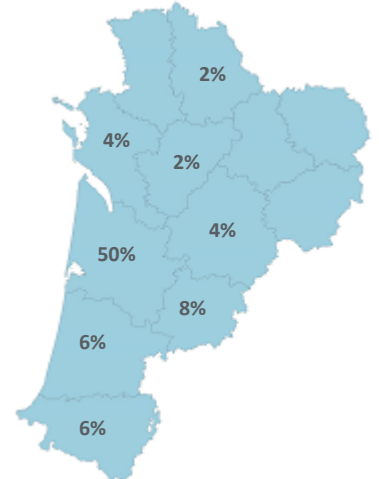

Caractéristiques des 48 étudiants

Femme

85%

Boursier

52%

Bac

Origine des inscrits

Origine géographique

Âge à l'inscription en L1 (en année)

Moyenne : 19 Médiane : 19
Min - Max : 17 - 26

Présence et réussite des étudiants

	Taux de présence aux examens	Réussite des inscrits	Réussite des présents
Femmes	61 %	59 %	96 %
Hommes	29 %	29 %	100 %
Néobacheliers	60 %	60 %	100 %
Non néobacheliers	50 %	44 %	89 %
Bac général	63 %	61 %	96 %
Bac techno		Non significatif	
Bac pro		Non significatif	
Équivalence		Non significatif	
Ensemble L1	56 %	54 %	96 %