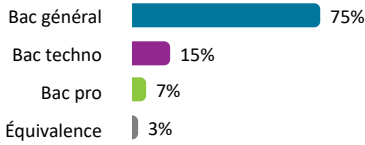

Caractéristiques des 475 étudiants

Femme

71%

Boursier

46%

Bac

Origine des inscrits

Origine géographique

Âge à l'inscription en L1 (en année)

Moyenne : 19 Médiane : 18
Min - Max : 17 - 34

Présence et réussite des étudiants

	Taux de présence aux examens	Réussite des inscrits	Réussite des présents
Femmes	58 %	45 %	78 %
Hommes	39 %	34 %	85 %
Néobacheliers	52 %	41 %	78 %
Non néobacheliers	53 %	43 %	81 %
Bac général	57 %	49 %	85 %
Bac techno	42 %	21 %	48 %
Bac pro	29 %	19 %	67 %
Équivalence	47 %	33 %	71 %
Ensemble L1	53 %	42 %	80 %