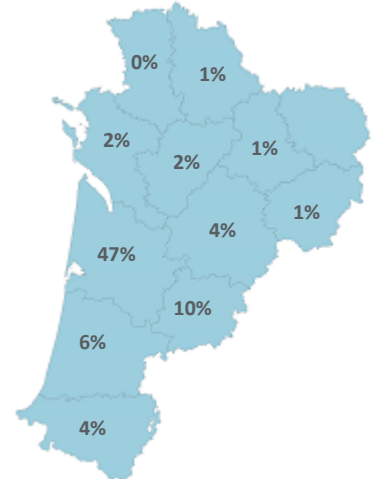

Caractéristiques des 475 étudiants

Femme

71%

Boursier

46%

Bac

Origine des inscrits

Origine géographique

Âge à l'inscription en L1 (en année)

Moyenne : 19 Médiane : 18
Min - Max : 17 - 34

Présence et réussite des étudiants

	Taux de présence aux examens	Réussite des inscrits	Réussite des présents
Femmes	58 %	45 %	78 %
Hommes	39 %	34 %	85 %
Néobacheliers	52 %	41 %	78 %
Non néobacheliers	53 %	43 %	81 %
Bac général	57 %	49 %	85 %
Bac techno	42 %	21 %	48 %
Bac pro	29 %	19 %	67 %
Équivalence	47 %	33 %	71 %
Ensemble L1	53 %	42 %	80 %