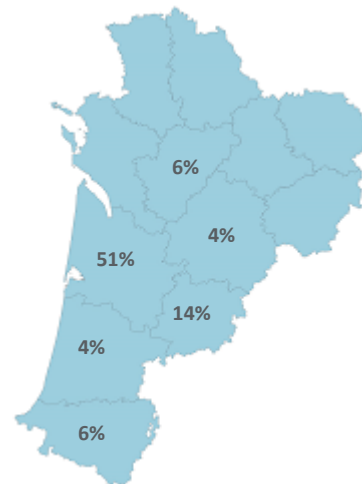

Caractéristiques des 51 étudiants

Femme

86%

Boursier

53%

Bac

Bac général 84%

Bac techno 12%

Bac pro 2%

Équivalence 2%

Origine des inscrits

Origine géographique

Âge à l'inscription en L1 (en année)

Moyenne : 19      Médiane : 19  
Min - Max : 17 - 25

Présence et réussite des étudiants

	Taux de présence aux examens	Réussite des inscrits	Réussite des présents
Femmes	82 %	75 %	92 %
Hommes	43 %	29 %	67 %
Néobacheliers	88 %	84 %	95 %
Non néobacheliers	65 %	54 %	82 %
Bac général	81 %	74 %	91 %
Bac techno	33 %	17 %	50 %
Bac pro		Non significatif	
Équivalence		Non significatif	
Ensemble L1	76 %	69 %	90 %