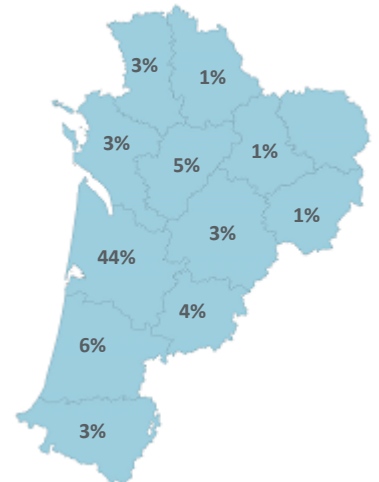

Caractéristiques des 79 étudiants

Femme

73%

Boursier

67%

Bac

Origine des inscrits

Origine géographique

Âge à l'inscription en L1 (en année)

Moyenne : 20      Médiane : 19  
Min - Max : 18 - 44

Présence et réussite des étudiants

	Taux de présence aux examens	Réussite des inscrits	Réussite des présents
Femmes	60 %	53 %	89 %
Hommes	43 %	43 %	100 %
Néobacheliers	53 %	50 %	95 %
Non néobacheliers	58 %	51 %	88 %
Bac général	52 %	46 %	88 %
Bac techno	50 %	44 %	88 %
Bac pro	67 %	67 %	100 %
Équivalence	73 %	73 %	100 %
Ensemble L1	56 %	51 %	91 %