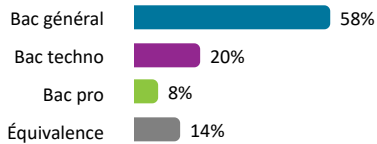

Caractéristiques des 79 étudiants

Femme

73%

Boursier

67%

Bac

Origine des inscrits

Origine géographique

Âge à l'inscription en L1 (en année)

Moyenne : 20      Médiane : 19  
Min - Max : 18 - 44

Présence et réussite des étudiants

	Taux de présence aux examens	Réussite des inscrits	Réussite des présents
Femmes	60 %	53 %	89 %
Hommes	43 %	43 %	100 %
Néobacheliers	53 %	50 %	95 %
Non néobacheliers	58 %	51 %	88 %
Bac général	52 %	46 %	88 %
Bac techno	50 %	44 %	88 %
Bac pro	67 %	67 %	100 %
Équivalence	73 %	73 %	100 %
Ensemble L1	56 %	51 %	91 %