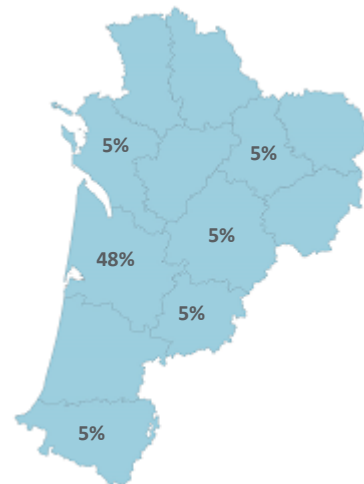

Caractéristiques des 21 étudiants

Femme

71%

Boursier

33%

Bac

Origine des inscrits

Origine géographique

Âge à l'inscription en L1 (en année)

Moyenne : 21      Médiane : 19  
Min - Max : 17 - 50

Présence et réussite des étudiants

	Taux de présence aux examens	Réussite des inscrits	Réussite des présents
Femmes	13 %	13 %	100 %
Hommes	67 %	67 %	100 %
Néobacheliers	44 %	44 %	100 %
Non néobacheliers	17 %	17 %	100 %
Bac général	29 %	29 %	100 %
Bac techno		Non significatif	
Bac pro		Non significatif	
Équivalence			
Ensemble L1	29 %	29 %	100 %