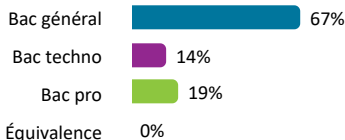

Caractéristiques des 21 étudiants

Femme

71%

Boursier

33%

Bac

Origine des inscrits

Origine géographique

Âge à l'inscription en L1 (en année)

Moyenne : 21      Médiane : 19  
Min - Max : 17 - 50

Présence et réussite des étudiants

	Taux de présence aux examens	Réussite des inscrits	Réussite des présents
Femmes	13 %	13 %	100 %
Hommes	67 %	67 %	100 %
Néobacheliers	44 %	44 %	100 %
Non néobacheliers	17 %	17 %	100 %
Bac général	29 %	29 %	100 %
Bac techno		Non significatif	
Bac pro		Non significatif	
Équivalence			
Ensemble L1	29 %	29 %	100 %