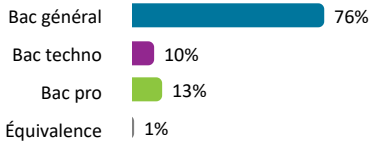

Caractéristiques des 271 étudiants

Femme

74%

Boursier

41%

Bac

Origine des inscrits

Origine géographique

Âge à l'inscription en L1 (en année)

Moyenne : 20 Médiane : 19
Min - Max : 17 - 46

Présence et réussite des étudiants

	Taux de présence aux examens	Réussite des inscrits	Réussite des présents
Femmes	55 %	38 %	69 %
Hommes	41 %	34 %	83 %
Néobacheliers	48 %	30 %	63 %
Non néobacheliers	54 %	43 %	80 %
Bac général	57 %	42 %	74 %
Bac techno	46 %	31 %	67 %
Bac pro	21 %	12 %	57 %
Équivalence		Non significatif	
Ensemble L1	51 %	37 %	72 %