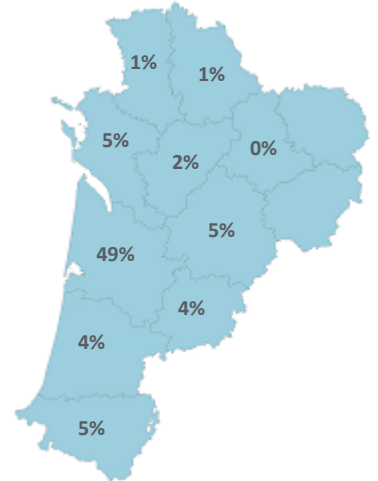

Caractéristiques des 271 étudiants

Femme

74%

Boursier

41%

Bac

Origine des inscrits

Origine géographique

Âge à l'inscription en L1 (en année)

Moyenne : 20 Médiane : 19
Min - Max : 17 - 46

Présence et réussite des étudiants

	Taux de présence aux examens	Réussite des inscrits	Réussite des présents
Femmes	55 %	38 %	69 %
Hommes	41 %	34 %	83 %
Néobacheliers	48 %	30 %	63 %
Non néobacheliers	54 %	43 %	80 %
Bac général	57 %	42 %	74 %
Bac techno	46 %	31 %	67 %
Bac pro	21 %	12 %	57 %
Équivalence		Non significatif	
Ensemble L1	51 %	37 %	72 %