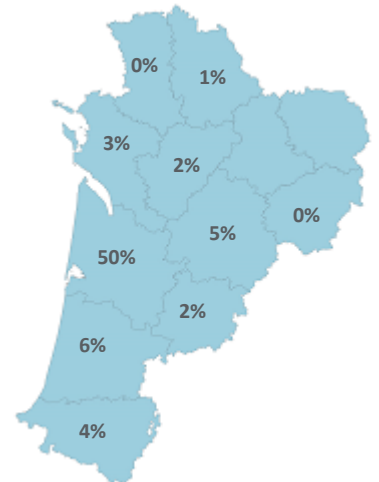

Caractéristiques des 484 étudiants

Femme

41%

Boursier

37%

Bac

Bac général 77%

Bac techno 10%

Bac pro 8%

Équivalence 4%

Origine des inscrits

Origine géographique

Âge à l'inscription en L1 (en année)

Moyenne : 21 Médiane : 19
Min - Max : 17 - 71

Présence et réussite des étudiants

	Taux de présence aux examens	Réussite des inscrits	Réussite des présents
Femmes	64 %	45 %	70 %
Hommes	57 %	45 %	79 %
Néobacheliers	64 %	45 %	71 %
Non néobacheliers	56 %	44 %	79 %
Bac général	64 %	50 %	79 %
Bac techno	41 %	29 %	70 %
Bac pro	43 %	15 %	35 %
Équivalence	62 %	43 %	69 %
Ensemble L1	60 %	45 %	75 %