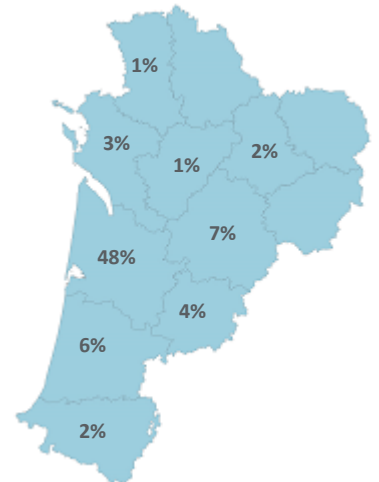

Caractéristiques des 160 étudiants

Femme

37%

Boursier

42%

Bac

Origine des inscrits

Origine géographique

Âge à l'inscription en L1 (en année)

Moyenne : 19 Médiane : 19
Min - Max : 17 - 37

Présence et réussite des étudiants

	Taux de présence aux examens	Réussite des inscrits	Réussite des présents
Femmes	69 %	56 %	80 %
Hommes	66 %	52 %	79 %
Néobacheliers	71 %	57 %	80 %
Non néobacheliers	64 %	50 %	79 %
Bac général	74 %	62 %	84 %
Bac techno	47 %	24 %	50 %
Bac pro	43 %	29 %	67 %
Équivalence	45 %	27 %	60 %
Ensemble L1	68 %	54 %	80 %