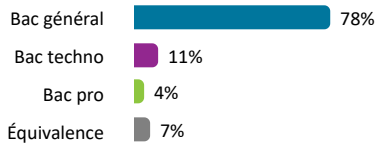

Caractéristiques des 160 étudiants

Femme

37%

Boursier

42%

Bac

Origine des inscrits

Origine géographique

Âge à l'inscription en L1 (en année)

Moyenne : 19 Médiane : 19
Min - Max : 17 - 37

Présence et réussite des étudiants

	Taux de présence aux examens	Réussite des inscrits	Réussite des présents
Femmes	69 %	56 %	80 %
Hommes	66 %	52 %	79 %
Néobacheliers	71 %	57 %	80 %
Non néobacheliers	64 %	50 %	79 %
Bac général	74 %	62 %	84 %
Bac techno	47 %	24 %	50 %
Bac pro	43 %	29 %	67 %
Équivalence	45 %	27 %	60 %
Ensemble L1	68 %	54 %	80 %