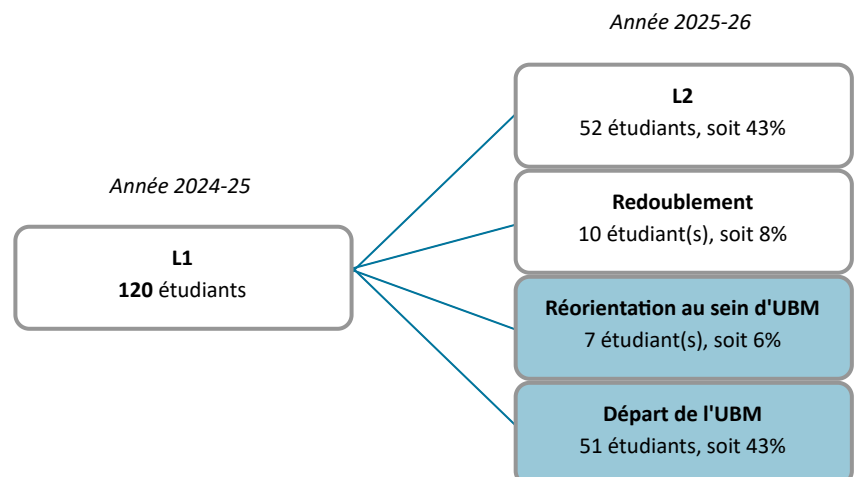

Année 2025-26

Année 2024-25