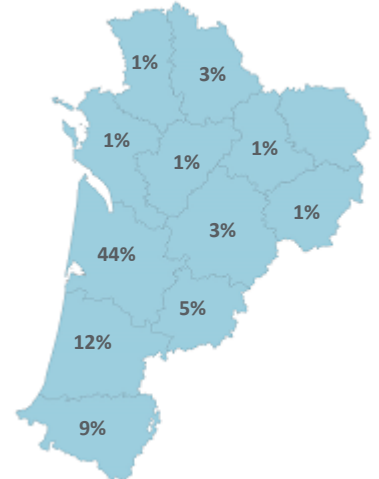

Caractéristiques des 120 étudiants
Femme

74%
Boursier

56%
Bac

Origine des inscrits

Origine géographique

Âge à l'inscription en L1 (en année)

 Moyenne : 19 Médiane : 19
 Min - Max : 17 - 32

Présence et réussite des étudiants

	Taux de présence aux examens	Réussite des inscrits	Réussite des présents
Femmes	61 %	46 %	76 %
Hommes	61 %	52 %	84 %
Néobacheliers	70 %	57 %	81 %
Non néobacheliers	49 %	36 %	73 %
Bac général	67 %	53 %	80 %
Bac techno	50 %	50 %	100 %
Bac pro	14 %	0 %	0 %
Équivalence	43 %	14 %	33 %
Ensemble L1	61 %	48 %	78 %