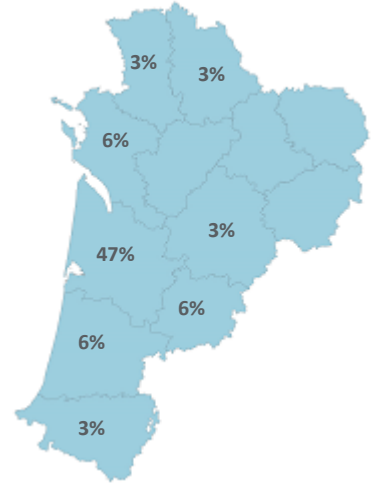

Caractéristiques des 36 étudiants

Femme

86%

Boursier

50%

Bac

Origine des inscrits

Origine géographique

Âge à l'inscription en L1 (en année)

Moyenne : 19      Médiane : 18  
Min - Max : 18 - 22

Présence et réussite des étudiants

	Taux de présence aux examens	Réussite des inscrits	Réussite des présents
Femmes	71 %	71 %	100 %
Hommes	80 %	80 %	100 %
Néobacheliers	77 %	77 %	100 %
Non néobacheliers	60 %	60 %	100 %
Bac général	81 %	81 %	100 %
Bac techno		Non significatif	
Bac pro		Non significatif	
Équivalence		Non significatif	
<b>Ensemble L1</b>	<b>72 %</b>	<b>72 %</b>	<b>100 %</b>