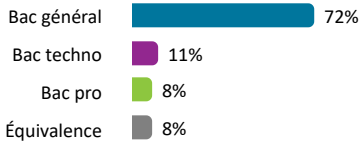

Caractéristiques des 36 étudiants

Femme

86%

Boursier

50%

Bac

Origine des inscrits

Origine géographique

Âge à l'inscription en L1 (en année)

Moyenne : 19      Médiane : 18  
Min - Max : 18 - 22

Présence et réussite des étudiants

	Taux de présence aux examens	Réussite des inscrits	Réussite des présents
Femmes	71 %	71 %	100 %
Hommes	80 %	80 %	100 %
Néobacheliers	77 %	77 %	100 %
Non néobacheliers	60 %	60 %	100 %
Bac général	81 %	81 %	100 %
Bac techno		Non significatif	
Bac pro		Non significatif	
Équivalence		Non significatif	
<b>Ensemble L1</b>	<b>72 %</b>	<b>72 %</b>	<b>100 %</b>