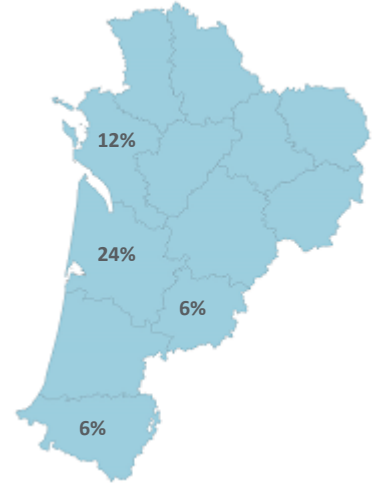

Caractéristiques des 17 étudiants
Femme

71%
Boursier

47%
Bac

Origine des inscrits

Origine géographique

Âge à l'inscription en L1 (en année)

Moyenne : 18 Médiane : 18
Min - Max : 17 - 24

Présence et réussite des étudiants

	Taux de présence aux examens	Réussite des inscrits	Réussite des présents
Femmes	83 %	83 %	100 %
Hommes	60 %	60 %	100 %
Néobacheliers	77 %	77 %	100 %
Non néobacheliers		<i>Non significatif</i>	
Bac général	79 %	79 %	100 %
Bac techno		<i>Non significatif</i>	
Bac pro		<i>Non significatif</i>	
Équivalence			
Ensemble L1	76 %	76 %	100 %