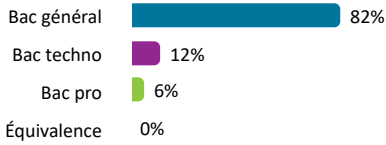

Caractéristiques des 17 étudiants
Femme

71%
Boursier

47%
Bac

Origine des inscrits

Origine géographique

Âge à l'inscription en L1 (en année)

Moyenne : 18 Médiane : 18
Min - Max : 17 - 24

Présence et réussite des étudiants

	Taux de présence aux examens	Réussite des inscrits	Réussite des présents
Femmes	83 %	83 %	100 %
Hommes	60 %	60 %	100 %
Néobacheliers	77 %	77 %	100 %
Non néobacheliers		<i>Non significatif</i>	
Bac général	79 %	79 %	100 %
Bac techno		<i>Non significatif</i>	
Bac pro		<i>Non significatif</i>	
Équivalence			
Ensemble L1	76 %	76 %	100 %