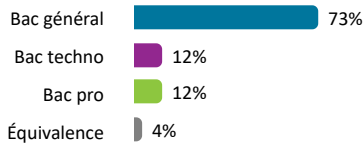

Caractéristiques des 26 étudiants

Femme

73%

Boursier

35%

Bac

Origine des inscrits

Origine géographique

Âge à l'inscription en L1 (en année)

Moyenne : 22 Médiane : 20
Min - Max : 17 - 32

Présence et réussite des étudiants

	Taux de présence aux examens	Réussite des inscrits	Réussite des présents
Femmes	68 %	63 %	92 %
Hommes	14 %	14 %	100 %
Néobacheliers	50 %	50 %	100 %
Non néobacheliers	55 %	50 %	91 %
Bac général	53 %	47 %	90 %
Bac techno		Non significatif	
Bac pro		Non significatif	
Équivalence		Non significatif	
Ensemble L1	54 %	50 %	93 %