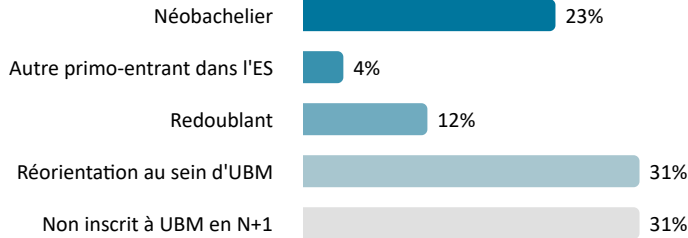

Caractéristiques des 26 étudiants

Femme

73%

Boursier

35%

Bac

Origine des inscrits

Origine géographique

Âge à l'inscription en L1 (en année)

Moyenne : 22 Médiane : 20
Min - Max : 17 - 32

Présence et réussite des étudiants

	Taux de présence aux examens	Réussite des inscrits	Réussite des présents
Femmes	68 %	63 %	92 %
Hommes	14 %	14 %	100 %
Néobacheliers	50 %	50 %	100 %
Non néobacheliers	55 %	50 %	91 %
Bac général	53 %	47 %	90 %
Bac techno		Non significatif	
Bac pro		Non significatif	
Équivalence		Non significatif	
Ensemble L1	54 %	50 %	93 %