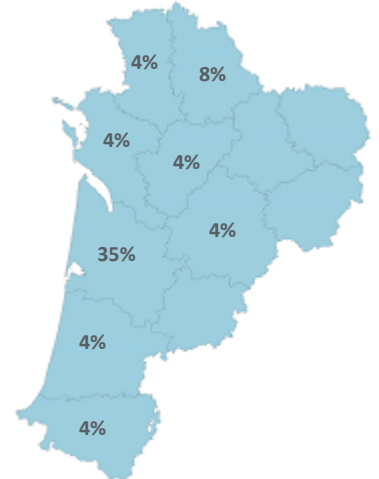

Caractéristiques des 26 étudiants

Femme

73%

Boursier

35%

Bac

Origine des inscrits

Origine géographique

Âge à l'inscription en L1 (en année)

Moyenne : 22 Médiane : 20
Min - Max : 17 - 32

Présence et réussite des étudiants

	Taux de présence aux examens	Réussite des inscrits	Réussite des présents
Femmes	68 %	63 %	92 %
Hommes	14 %	14 %	100 %
Néobacheliers	50 %	50 %	100 %
Non néobacheliers	55 %	50 %	91 %
Bac général	53 %	47 %	90 %
Bac techno		Non significatif	
Bac pro		Non significatif	
Équivalence		Non significatif	
Ensemble L1	54 %	50 %	93 %