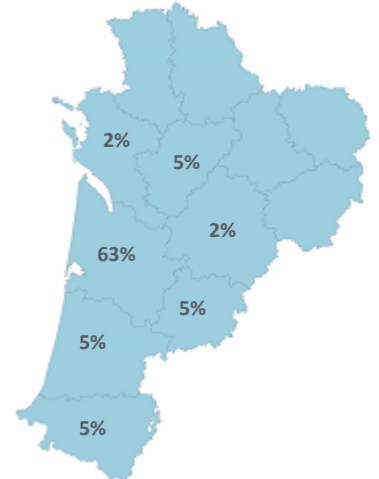

Caractéristiques des 41 étudiants

Femme

78%

Boursier

41%

Bac

Origine des inscrits

Origine géographique

Âge à l'inscription en L1 (en année)

Moyenne : 18 Médiane : 18
Min - Max : 17 - 20

Présence et réussite des étudiants

	Taux de présence aux examens	Réussite des inscrits	Réussite des présents
Femmes	91 %	91 %	100 %
Hommes	78 %	78 %	100 %
Néobacheliers	91 %	91 %	100 %
Non néobacheliers	67 %	67 %	100 %
Bac général	88 %	88 %	100 %
Bac techno			
Bac pro			
Équivalence			
Ensemble L1	88 %	88 %	100 %