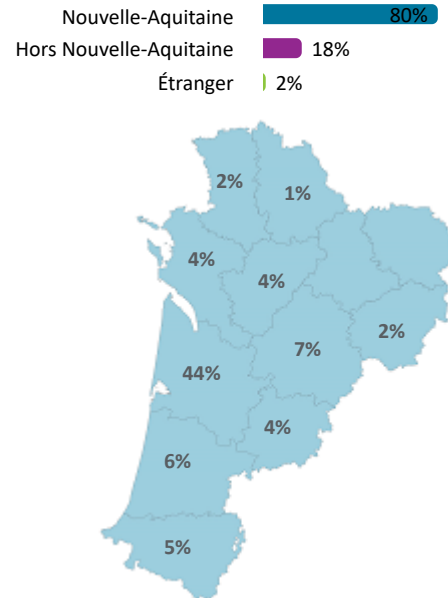

Caractéristiques des 142 étudiants

Femme

75%

Boursier

54%

Bac

Origine des inscrits

Origine géographique

Âge à l'inscription en L1 (en année)

Moyenne : 19 Médiane : 18
Min - Max : 17 - 28

Présence et réussite des étudiants

	Taux de présence aux examens	Réussite des inscrits	Réussite des présents
Femmes	82 %	79 %	97 %
Hommes	67 %	64 %	96 %
Néobacheliers	83 %	81 %	97 %
Non néobacheliers	70 %	67 %	95 %
Bac général	78 %	76 %	98 %
Bac techno	78 %	78 %	100 %
Bac pro	78 %	67 %	86 %
Équivalence		Non significatif	
Ensemble L1	78 %	75 %	96 %