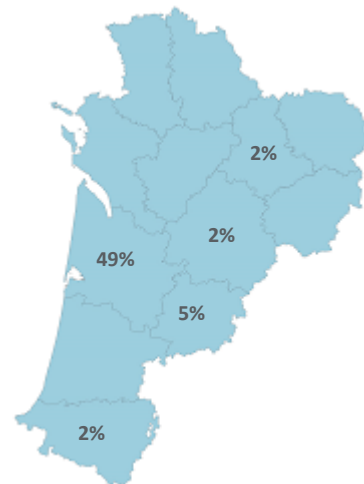

Caractéristiques des 41 étudiants

Femme

54%

Boursier

56%

Bac

Bac général 51%

Bac techno 10%

Bac pro 22%

Équivalence 17%

Origine des inscrits

Origine géographique

Âge à l'inscription en L1 (en année)

Moyenne : 21 Médiane : 20  
Min - Max : 18 - 33

Présence et réussite des étudiants

	Taux de présence aux examens	Réussite des inscrits	Réussite des présents
Femmes	41 %	32 %	78 %
Hommes	42 %	42 %	100 %
Néobacheliers	50 %	50 %	100 %
Non néobacheliers	39 %	33 %	85 %
Bac général	43 %	43 %	100 %
Bac techno		Non significatif	
Bac pro	11 %	0 %	0 %
Équivalence	71 %	71 %	100 %
Ensemble L1	41 %	37 %	88 %