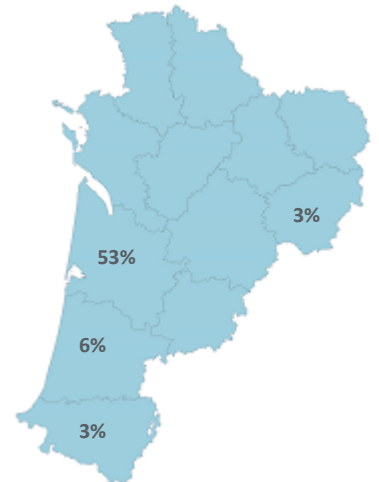

Caractéristiques des 32 étudiants

Femme

56%

Boursier

50%

Bac

Bac général 75%

Bac techno 19%

Bac pro 3%

Équivalence 3%

Origine des inscrits

Origine géographique

Âge à l'inscription en L1 (en année)

Moyenne : 20 Médiane : 18
Min - Max : 17 - 48

Présence et réussite des étudiants

	Taux de présence aux examens	Réussite des inscrits	Réussite des présents
Femmes	72 %	50 %	69 %
Hommes	50 %	29 %	57 %
Néobacheliers	83 %	56 %	67 %
Non néobacheliers	36 %	21 %	60 %
Bac général	71 %	50 %	71 %
Bac techno	50 %	17 %	33 %
Bac pro		Non significatif	
Équivalence		Non significatif	
Ensemble L1	63 %	41 %	65 %