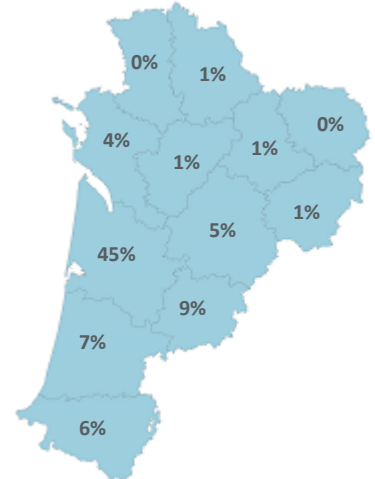

Caractéristiques des 533 étudiants

Femme

68%

Boursier

49%

Bac

Origine des inscrits

Origine géographique

Âge à l'inscription en L1 (en année)

Moyenne : 19 Médiane : 19
Min - Max : 17 - 64

Présence et réussite des étudiants

	Taux de présence aux examens	Réussite des inscrits	Réussite des présents
Femmes	58 %	41 %	71 %
Hommes	46 %	32 %	69 %
Néobacheliers	57 %	40 %	70 %
Non néobacheliers	50 %	36 %	72 %
Bac général	58 %	42 %	73 %
Bac techno	38 %	15 %	40 %
Bac pro	33 %	19 %	58 %
Équivalence	60 %	60 %	100 %
Ensemble L1	54 %	38 %	71 %