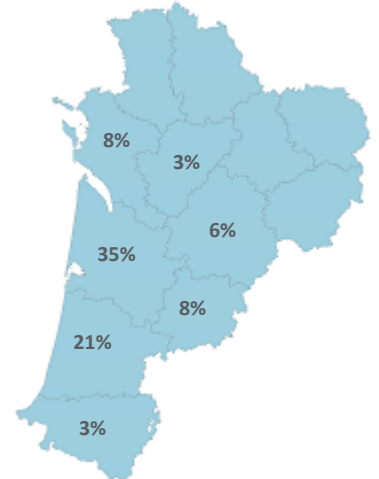

Caractéristiques des 63 étudiants

Femme

43%

Boursier

51%

Bac

Origine des inscrits

Origine géographique

Âge à l'inscription en L1 (en année)

Moyenne : 19 Médiane : 18
Min - Max : 17 - 30

Présence et réussite des étudiants

	Taux de présence aux examens	Réussite des inscrits	Réussite des présents
Femmes	93 %	56 %	60 %
Hommes	97 %	61 %	63 %
Néobacheliers	92 %	57 %	62 %
Non néobacheliers	100 %	62 %	62 %
Bac général	93 %	63 %	68 %
Bac techno	100 %	67 %	67 %
Bac pro		Non significatif	
Équivalence		Non significatif	
Ensemble L1	95 %	59 %	62 %