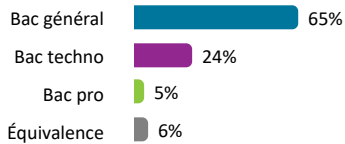

Caractéristiques des 63 étudiants

Femme

43%

Boursier

51%

Bac

Origine des inscrits

Origine géographique

Âge à l'inscription en L1 (en année)

Moyenne : 19 Médiane : 18
Min - Max : 17 - 30

Présence et réussite des étudiants

	Taux de présence aux examens	Réussite des inscrits	Réussite des présents
Femmes	93 %	56 %	60 %
Hommes	97 %	61 %	63 %
Néobacheliers	92 %	57 %	62 %
Non néobacheliers	100 %	62 %	62 %
Bac général	93 %	63 %	68 %
Bac techno	100 %	67 %	67 %
Bac pro		Non significatif	
Équivalence		Non significatif	
Ensemble L1	95 %	59 %	62 %