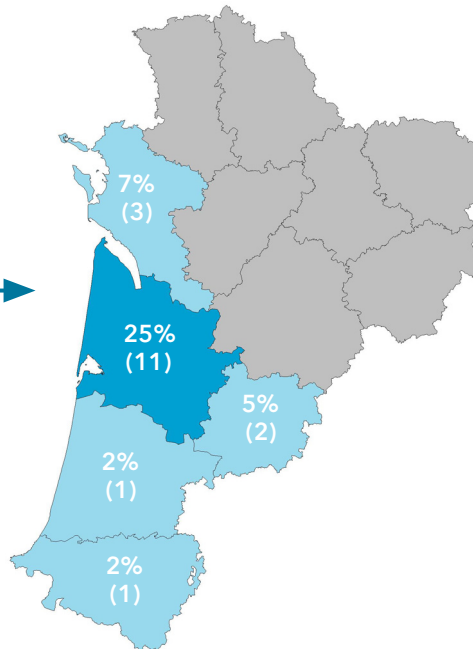

L1 Lettres classiques

45 étudiants se sont inscrits à l'Université Bordeaux Montaigne (UBM) en 2021-2022 en L1 Lettres classiques.

Caractéristiques des 45 inscrits en L1 Lettres classiques

Genre

Origine des inscrits en L1 Lettres classiques

Boursier

Âge à l'inscription en L1

Moyenne = **25** ans Médiane = **19** ans
Min = **17** ans Max = **62** ans

Origine géographique des étudiants

42 % (19) des étudiants sont originaires de Nouvelle-Aquitaine : 36 % (16) de l'académie de Bordeaux, 7 % (3) de l'académie de Poitiers et 0 % (0) de l'académie de Limoges.