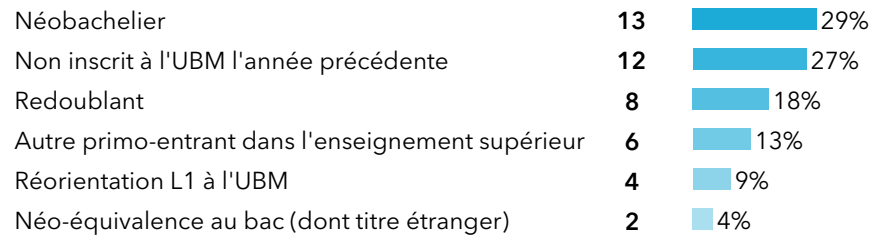

L1 Lettres classiques

45 étudiants se sont inscrits à l'Université Bordeaux Montaigne (UBM) en 2021-2022 en L1 Lettres classiques.

Caractéristiques des 45 inscrits en L1 Lettres classiques

Genre

Origine des inscrits en L1 Lettres classiques

Boursier

Âge à l'inscription en L1

Moyenne = **25** ans Médiane = **19** ans
Min = **17** ans Max = **62** ans

Origine géographique des étudiants

42 % (19) des étudiants sont originaires de Nouvelle-Aquitaine : 36 % (16) de l'académie de Bordeaux, 7 % (3) de l'académie de Poitiers et 0 % (0) de l'académie de Limoges.