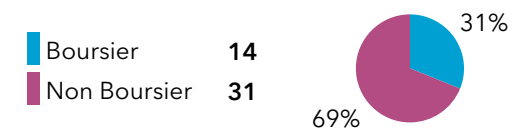

L1 Lettres classiques

45 étudiants se sont inscrits à l'Université Bordeaux Montaigne (UBM) en 2021-2022 en L1 Lettres classiques.

Caractéristiques des 45 inscrits en L1 Lettres classiques

Genre

Origine des inscrits en L1 Lettres classiques

Boursier

Âge à l'inscription en L1

Moyenne = **25** ans Médiane = **19** ans
Min = **17** ans Max = **62** ans

Origine géographique des étudiants

42 % (19) des étudiants sont originaires de Nouvelle-Aquitaine : 36 % (16) de l'académie de Bordeaux, 7 % (3) de l'académie de Poitiers et 0 % (0) de l'académie de Limoges.