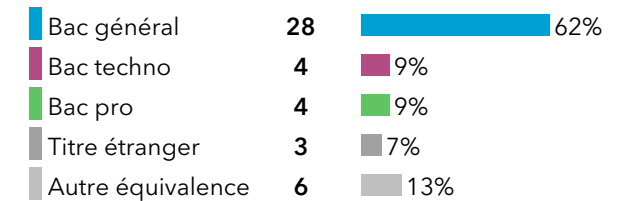

L1 Lettres classiques

45 étudiants se sont inscrits à l'Université Bordeaux Montaigne (UBM) en 2021-2022 en L1 Lettres classiques.

Caractéristiques des 45 inscrits en L1 Lettres classiques

Genre

Origine des inscrits en L1 Lettres classiques

Boursier

Âge à l'inscription en L1

Moyenne = **25** ans Médiane = **19** ans
Min = **17** ans Max = **62** ans

Origine géographique des étudiants

42 % (19) des étudiants sont originaires de Nouvelle-Aquitaine : 36 % (16) de l'académie de Bordeaux, 7 % (3) de l'académie de Poitiers et 0 % (0) de l'académie de Limoges.

62 % des inscrits en L1 Lettres classiques ont un bac général, **9 %** ont un bac technologique, **9 %** ont un bac professionnel et **20 %** ont une équivalence.

Type de baccalauréat

Présence et réussite des inscrits en L1 Lettres classiques