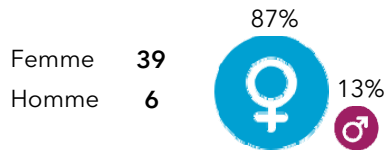

L1 Lettres classiques

45 étudiants se sont inscrits à l'Université Bordeaux Montaigne (UBM) en 2021-2022 en L1 Lettres classiques.

Caractéristiques des 45 inscrits en L1 Lettres classiques

Genre

Origine des inscrits en L1 Lettres classiques

Boursier

Âge à l'inscription en L1

Moyenne = **25** ans Médiane = **19** ans
Min = **17** ans Max = **62** ans

Origine géographique des étudiants

42 % (19) des étudiants sont originaires de Nouvelle-Aquitaine : 36 % (16) de l'académie de Bordeaux, 7 % (3) de l'académie de Poitiers et 0 % (0) de l'académie de Limoges.