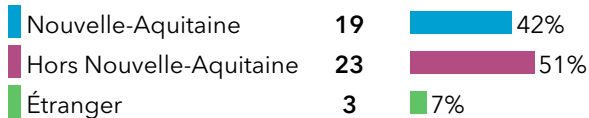

L1 Lettres classiques

45 étudiants se sont inscrits à l'Université Bordeaux Montaigne (UBM) en 2021-2022 en L1 Lettres classiques.

Caractéristiques des 45 inscrits en L1 Lettres classiques

Genre

Origine des inscrits en L1 Lettres classiques

Boursier

Âge à l'inscription en L1

Moyenne = **25** ans Médiane = **19** ans
Min = **17** ans Max = **62** ans

Origine géographique des étudiants

42 % (19) des étudiants sont originaires de Nouvelle-Aquitaine : 36 % (16) de l'académie de Bordeaux, 7 % (3) de l'académie de Poitiers et 0 % (0) de l'académie de Limoges.