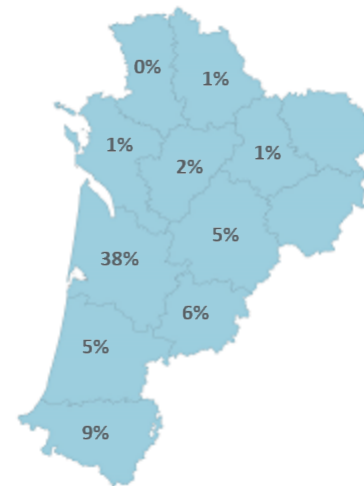

Caractéristiques des étudiants

Femme

77%

Boursier

38%

Bac

Origine des inscrits

Origine géographique

Âge à l'inscription en L1 (en année)

Moyenne : 21 Médiane : 19
Min - Max : 17 - 62

Présence et réussite des étudiants

	Taux de présence aux examens	Réussite des inscrits	Réussite des présents
Femmes	48 %	42 %	88 %
Hommes	28 %	21 %	75 %
Néobacheliers	53 %	45 %	85 %
Non néobacheliers	37 %	32 %	86 %
Bac général	48 %	42 %	88 %
Bac techno	13 %	9 %	67 %
Bac pro	35 %	25 %	71 %
Équivalence	41 %	35 %	86 %
Ensemble L1	43 %	37 %	86 %