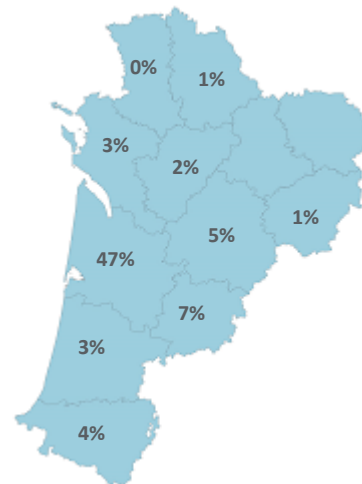

Caractéristiques des 240 étudiants

Femme

82%

Boursier

41%

Bac

Origine des inscrits

Origine géographique

Âge à l'inscription en L1 (en année)

Moyenne : 21 Médiane : 19  
Min - Max : 17 - 60

Présence et réussite des étudiants

	Taux de présence aux examens	Réussite des inscrits	Réussite des présents
Femmes	52 %	43 %	83 %
Hommes	39 %	39 %	100 %
Néobacheliers	55 %	47 %	85 %
Non néobacheliers	44 %	38 %	86 %
Bac général	52 %	46 %	89 %
Bac techno	45 %	23 %	50 %
Bac pro	18 %	18 %	100 %
Équivalence	38 %	25 %	67 %
Ensemble L1	49 %	42 %	86 %