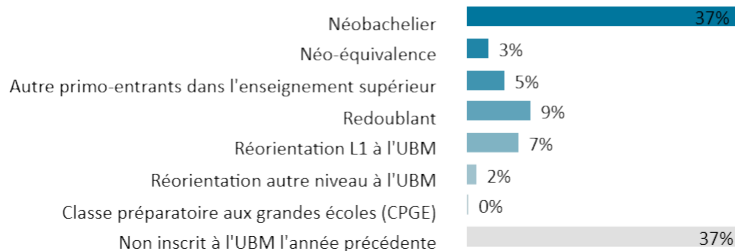

Caractéristiques des étudiants

Femme

77%

Boursier

38%

Bac

Origine des inscrits

Origine géographique

Âge à l'inscription en L1 (en année)

Moyenne : 21 Médiane : 19
Min - Max : 17 - 62

Présence et réussite des étudiants

	Taux de présence aux examens	Réussite des inscrits	Réussite des présents
Femmes	48 %	42 %	88 %
Hommes	28 %	21 %	75 %
Néobacheliers	53 %	45 %	85 %
Non néobacheliers	37 %	32 %	86 %
Bac général	48 %	42 %	88 %
Bac techno	13 %	9 %	67 %
Bac pro	35 %	25 %	71 %
Équivalence	41 %	35 %	86 %
Ensemble L1	43 %	37 %	86 %