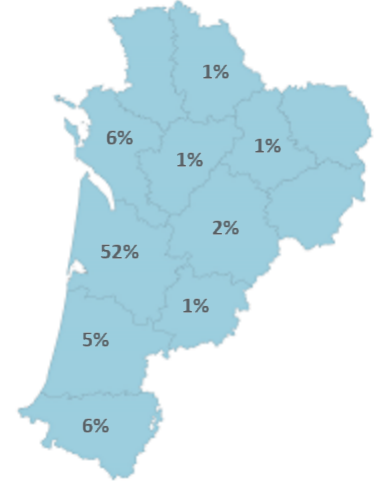

Caractéristiques des étudiants

Femme

56% Boursier

42%

Bac

Origine des inscrits

Origine géographique

Âge à l'inscription en L1 (en année)

Moyenne : 20 Médiane : 19
Min - Max : 17 - 36

Présence et réussite des étudiants

	Taux de présence aux examens	Réussite des inscrits	Réussite des présents
Femmes	39 %	35 %	89 %
Hommes	36 %	36 %	100 %
Néobacheliers	40 %	36 %	88 %
Non néobacheliers	35 %	35 %	100 %
Bac général	41 %	38 %	93 %
Bac techno	17 %	17 %	100 %
Bac pro	14 %	14 %	100 %
Équivalence	44 %	44 %	100 %
Ensemble L1	38 %	35 %	94 %