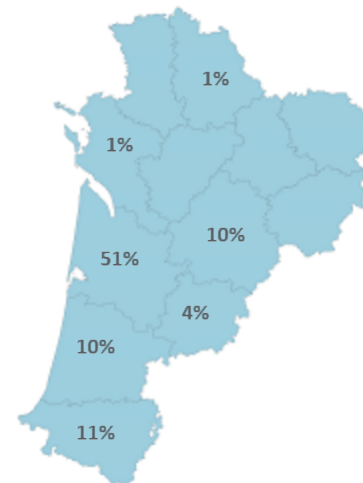

Caractéristiques des étudiants

Femme

62%

Boursier

55%

Bac

Origine des inscrits

Origine géographique

Âge à l'inscription en L1 (en année)

Moyenne : 19 Médiane : 18  
Min - Max : 16 - 29

Présence et réussite des étudiants

	Taux de présence aux examens	Réussite des inscrits	Réussite des présents
Femmes	56 %	47 %	85 %
Hommes	59 %	39 %	67 %
Néobacheliers	63 %	51 %	82 %
Non néobacheliers	48 %	34 %	71 %
Bac général	68 %	55 %	80 %
Bac techno	24 %	14 %	60 %
Bac pro	8 %	0 %	0 %
Équivalence	43 %	29 %	67 %
<b>Ensemble L1</b>	<b>57 %</b>	<b>44 %</b>	<b>78 %</b>