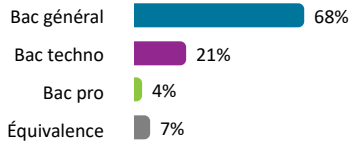

Caractéristiques des 28 étudiants

Femme

54%

Boursier

36%

Bac

Origine des inscrits

Origine géographique

Âge à l'inscription en L1 (en année)

Moyenne : 19      Médiane : 19  
Min - Max : 18 - 31

Présence et réussite des étudiants

	Taux de présence aux examens	Réussite des inscrits	Réussite des présents
Femmes	60 %	53 %	89 %
Hommes	31 %	8 %	25 %
Néobacheliers	44 %	31 %	71 %
Non néobacheliers	50 %	33 %	67 %
Bac général	47 %	37 %	78 %
Bac techno	33 %	17 %	50 %
Bac pro		Non significatif	
Équivalence		Non significatif	
<b>Ensemble L1</b>	<b>46 %</b>	<b>32 %</b>	<b>69 %</b>