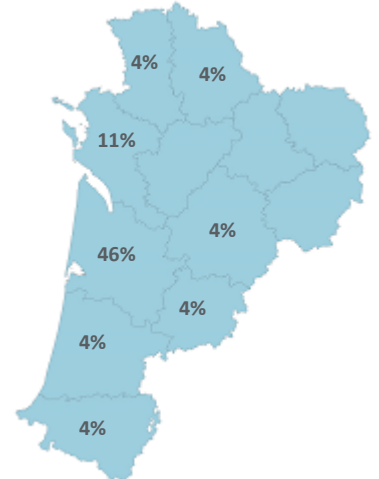

Caractéristiques des 28 étudiants

Femme

54%

Boursier

36%

Bac

Origine des inscrits

Origine géographique

Âge à l'inscription en L1 (en année)

Moyenne : 19      Médiane : 19  
Min - Max : 18 - 31

Présence et réussite des étudiants

	Taux de présence aux examens	Réussite des inscrits	Réussite des présents
Femmes	60 %	53 %	89 %
Hommes	31 %	8 %	25 %
Néobacheliers	44 %	31 %	71 %
Non néobacheliers	50 %	33 %	67 %
Bac général	47 %	37 %	78 %
Bac techno	33 %	17 %	50 %
Bac pro		Non significatif	
Équivalence		Non significatif	
<b>Ensemble L1</b>	<b>46 %</b>	<b>32 %</b>	<b>69 %</b>