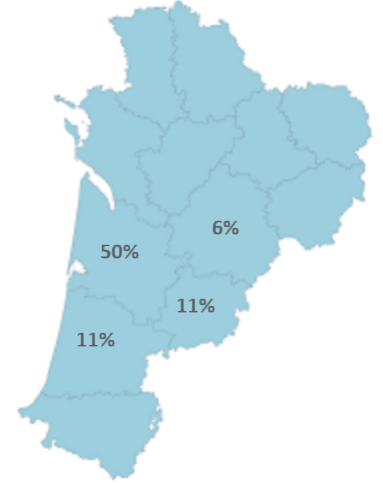

Caractéristiques des étudiants

Femme

56% Boursier

22%

Bac

Origine des inscrits

Origine géographique

Âge à l'inscription en L1 (en année)

Moyenne : 22 Médiane : 19
Min - Max : 18 - 53

Présence et réussite des étudiants

	Taux de présence aux examens	Réussite des inscrits	Réussite des présents
Femmes	80 %	80 %	100 %
Hommes	75 %	75 %	100 %
Néobacheliers	67 %	67 %	100 %
Non néobacheliers	89 %	89 %	100 %
Bac général	83 %	83 %	100 %
Bac techno		Non significatif	
Bac pro		Non significatif	
Équivalence		Non significatif	
Ensemble L1	78 %	78 %	100 %