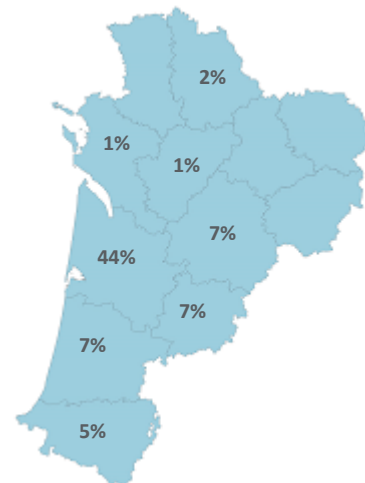

Caractéristiques des 99 étudiants

Femme

73%  
Boursier

53%

Bac

Origine des inscrits

Origine géographique

Âge à l'inscription en L1 (en année)

Moyenne : 19      Médiane : 19  
Min - Max : 18 - 25

Présence et réussite des étudiants

	Taux de présence aux examens	Réussite des inscrits	Réussite des présents
Femmes	60 %	49 %	81 %
Hommes	52 %	52 %	100 %
Néobacheliers	60 %	48 %	81 %
Non néobacheliers	55 %	51 %	92 %
Bac général	69 %	59 %	85 %
Bac techno	37 %	32 %	86 %
Bac pro	13 %	13 %	100 %
Équivalence		<i>Non significatif</i>	
<b>Ensemble L1</b>	<b>58 %</b>	<b>49 %</b>	<b>86 %</b>