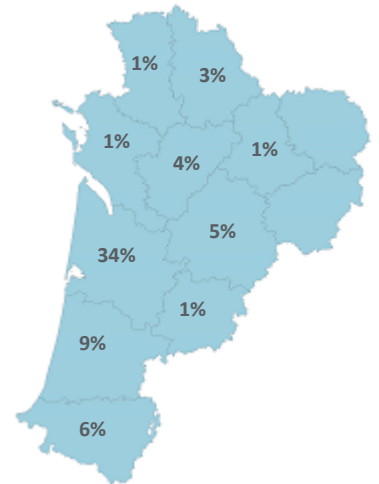

Caractéristiques des 79 étudiants

Femme

72%
Boursier

51%

Bac

Origine des inscrits

Origine géographique

Âge à l'inscription en L1 (en année)

Moyenne : 18 Médiane : 18
Min - Max : 17 - 26

Présence et réussite des étudiants

	Taux de présence aux examens	Réussite des inscrits	Réussite des présents
Femmes	74 %	74 %	100 %
Hommes	77 %	73 %	94 %
Néobacheliers	72 %	70 %	98 %
Non néobacheliers	82 %	82 %	100 %
Bac général	76 %	75 %	98 %
Bac techno		Non significatif	
Bac pro			
Équivalence		Non significatif	
Ensemble L1	75 %	73 %	98 %