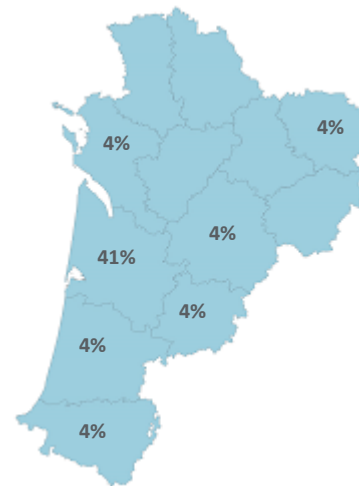

Caractéristiques des 27 étudiants

Femme

74% Boursier

44%

Bac

Origine des inscrits

Origine géographique

Âge à l'inscription en L1 (en année)

Moyenne : 21 Médiane : 19  
Min - Max : 18 - 52

Présence et réussite des étudiants

	Taux de présence aux examens	Réussite des inscrits	Réussite des présents
Femmes	60 %	50 %	83 %
Hommes	43 %	43 %	100 %
Néobacheliers	50 %	40 %	80 %
Non néobacheliers	59 %	53 %	90 %
Bac général	59 %	50 %	85 %
Bac techno		Non significatif	
Bac pro		Non significatif	
Équivalence			
<b>Ensemble L1</b>	<b>56 %</b>	<b>48 %</b>	<b>87 %</b>