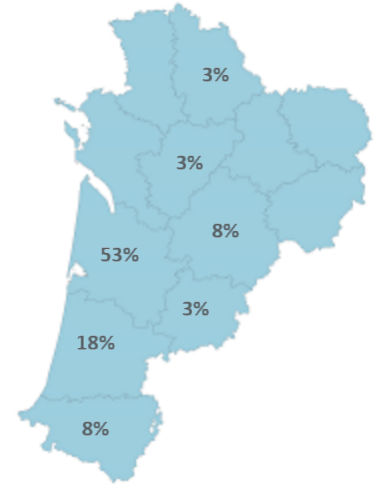

Caractéristiques des étudiants

Femme

70%
Boursier

28%

Bac

Origine des inscrits

Origine géographique

Âge à l'inscription en L1 (en année)

Moyenne : 19 Médiane : 18
Min - Max : 17 - 24

Présence et réussite des étudiants

	Taux de présence aux examens	Réussite des inscrits	Réussite des présents
Femmes	93 %	93 %	100 %
Hommes	75 %	75 %	100 %
Néobacheliers	89 %	89 %	100 %
Non néobacheliers	83 %	83 %	100 %
Bac général	88 %	88 %	100 %
Bac techno			
Bac pro			
Équivalence			
Ensemble L1	88 %	88 %	100 %