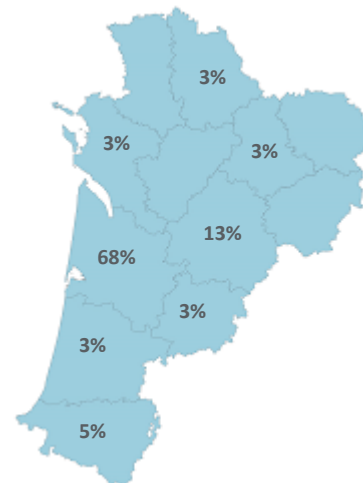

Bac pro 0%

Équivalence 0%

Origine des inscrits

Néobachelier 87%

Redoublant 3%

Réorientation L1 à l'UBM 3%

Non inscrit à l'UBM l'année précédente 8%

Origine géographique

Nouvelle-Aquitaine 100%

Hors Nouvelle-Aquitaine 0%

Étranger 0%

Âge à l'inscription en L1 (en année)

Moyenne : 18

Médiane : 18

Min - Max : 17 - 19

Présence et réussite des étudiants