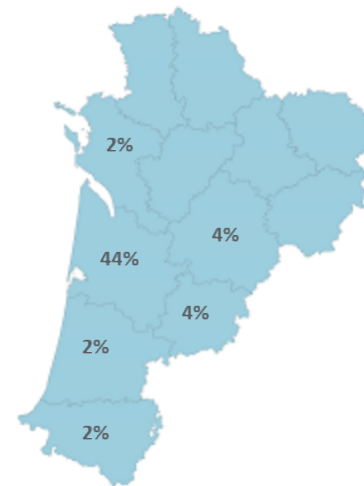

Caractéristiques des étudiants

Femme

52% Boursier

54%

Bac

Origine des inscrits

Origine géographique

Âge à l'inscription en L1 (en année)

Moyenne : 23 Médiane : 20  
Min - Max : 18 - 49

Présence et réussite des étudiants

	Taux de présence aux examens	Réussite des inscrits	Réussite des présents
Femmes	59 %	56 %	94 %
Hommes	36 %	32 %	89 %
Néobacheliers	23 %	15 %	67 %
Non néobacheliers	56 %	54 %	95 %
Bac général	43 %	43 %	100 %
Bac techno	43 %	36 %	83 %
Bac pro	40 %	30 %	75 %
Équivalence	64 %	64 %	100 %
<b>Ensemble L1</b>	<b>48 %</b>	<b>44 %</b>	<b>92 %</b>