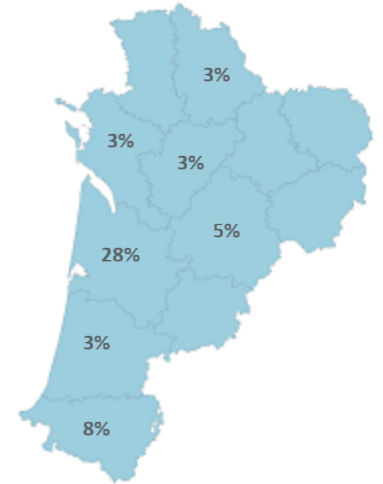

Caractéristiques des étudiants

Femme

88%
Boursier

38%

Bac

Origine des inscrits

Origine géographique

Âge à l'inscription en L1 (en année)

Moyenne : 18 Médiane : 18
Min - Max : 17 - 20

Présence et réussite des étudiants

	Taux de présence aux examens	Réussite des inscrits	Réussite des présents
Femmes	94 %	94 %	100 %
Hommes	80 %	80 %	100 %
Néobacheliers	92 %	92 %	100 %
Non néobacheliers		<i>Non significatif</i>	
Bac général	92 %	92 %	100 %
Bac techno		<i>Non significatif</i>	
Bac pro			
Équivalence			
Ensemble L1	93 %	93 %	100 %