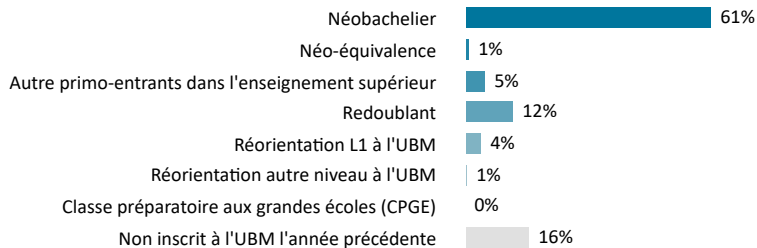

Caractéristiques des 558 étudiants

Femme

68%

Boursier

54%

Bac

Bac général 84%

Bac techno 7%

Bac pro 6%

Équivalence 3%

Origine des inscrits

Origine géographique

Âge à l'inscription en L1 (en année)

Moyenne : 19 Médiane : 18
Min - Max : 17 - 63

Présence et réussite des étudiants

	Taux de présence aux examens	Réussite des inscrits	Réussite des présents
Femmes	66 %	51 %	77 %
Hommes	52 %	35 %	67 %
Néobacheliers	65 %	47 %	72 %
Non néobacheliers	56 %	44 %	78 %
Bac général	64 %	50 %	78 %
Bac techno	46 %	21 %	44 %
Bac pro	50 %	16 %	31 %
Équivalence	47 %	47 %	100 %
Ensemble L1	61 %	46 %	74 %