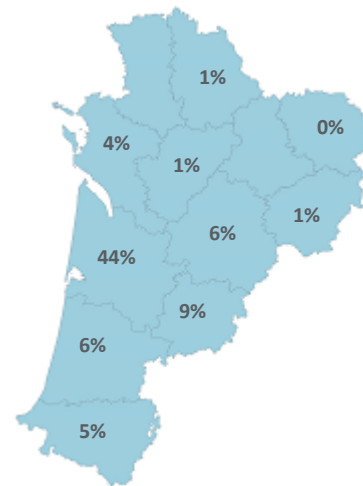

Caractéristiques des 558 étudiants

Femme

68%

Boursier

54%

Bac

Bac général 84%

Bac techno 7%

Bac pro 6%

Équivalence 3%

Origine des inscrits

Origine géographique

Âge à l'inscription en L1 (en année)

Moyenne : 19 Médiane : 18
Min - Max : 17 - 63

Présence et réussite des étudiants

	Taux de présence aux examens	Réussite des inscrits	Réussite des présents
Femmes	66 %	51 %	77 %
Hommes	52 %	35 %	67 %
Néobacheliers	65 %	47 %	72 %
Non néobacheliers	56 %	44 %	78 %
Bac général	64 %	50 %	78 %
Bac techno	46 %	21 %	44 %
Bac pro	50 %	16 %	31 %
Équivalence	47 %	47 %	100 %
Ensemble L1	61 %	46 %	74 %