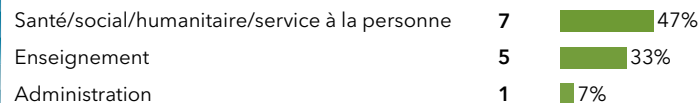

## Le devenir des diplômés de master 2 - promotion 2018 Mention Philosophie

Situation au 1er décembre 2020 des diplômés

Le taux d'insertion est de 88,2 %

L'emploi occupé par les diplômés au 1er décembre 2020

Type de contrat de travail

Le taux d'emploi à durée indéterminée est de 67 %

Les principaux secteurs d'activité de l'employeur

Les principaux domaines métiers

Salaire net mensuel (pour un emploi à temps plein en France)

Formations suivies

Doctorat	2
Autre M2	2
Préparation au concours	2
Diplôme de niveau inférieur au M2	1

Professions et catégories socioprofessionnelles

Localisation de l'emploi

**Master promotion 2018  
Emploi au 1<sup>er</sup> décembre 2020**