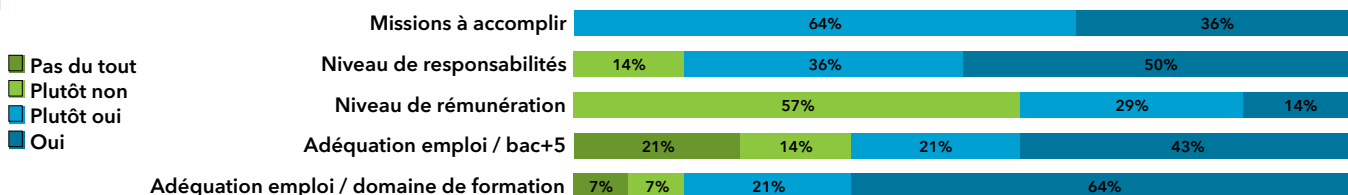

## Le devenir des diplômés de master 2 - promotion 2018 Mention Philosophie

Situation au 1er décembre 2020 des diplômés

Le taux d'insertion est de 88,2 %

L'emploi occupé par les diplômés au 1er décembre 2020

Type de contrat de travail

Le taux d'emploi à durée indéterminée est de 67 %

Les principaux secteurs d'activité de l'employeur

Les principaux domaines métiers

Salaire net mensuel (pour un emploi à temps plein en France)

Moyenne = 2065 € Médiane = 2180 €  
Min = 1240 € Max = 3000 €

Répondants : 82 % (9 / 11)

Satisfaction de l'emploi et adéquation emploi/formation

Le taux d'adéquation globale emploi / formation est de 64 %

Formations suivies

Doctorat	2
Autre M2	2
Préparation au concours	2
Diplôme de niveau inférieur au M2	1

Professions et catégories socioprofessionnelles

Localisation de l'emploi

**Master promotion 2018  
Emploi au 1<sup>er</sup> décembre 2020**