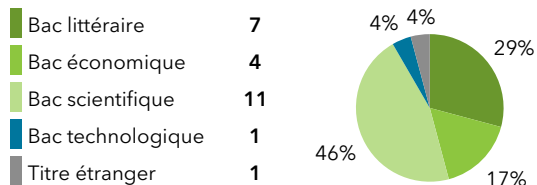

Taux de retour : 88,9%

Diplômés : 27

Répondants : 24

Genre

Age au diplôme

Moyenne = 31 ans Médiane = 25 ans  
Min = 23 ans Max = 54 ans

Type de bac

38% (9) ont candidaté à des concours après le M2

	Candidats	Tx de candidature	Lauréats	Tx de réussite net
Enseignement	8	33%	4	57%
Administration	1	4%	0	0%
Total	9	38%	4	50%

67% (16) ont poursuivi des études

Durée de la poursuite d'études

Dernier diplôme préparé