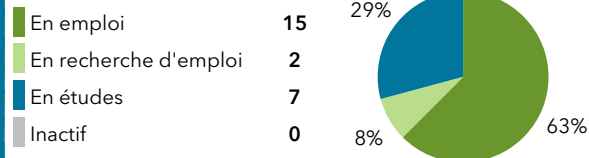

	Candidats	Tx de candidature	Lauréats	Tx de réussite net
Enseignement	8	33%	4	57%
Administration	1	4%	0	0%
Total	9	38%	4	50%

67% (16) ont poursuivi des études

Durée de la poursuite d'études

Dernier diplôme préparé

1 an immédiatement	3	13%	Doctorat	2
2 ans immédiatement	3	13%	Autre M2	6
3 ans immédiatement	8	33%	Préparation au concours	4
Reprise d'études	2	8%	Diplôme de niveau inf. au M2	3
			Autre	1

Parcours des diplômés

## Le devenir des diplômés de master 2 - promotion 2018 Mention Philosophie

Situation au 1er décembre 2020 des diplômés

Le taux d'insertion est de 88,2 %

L'emploi occupé par les diplômés au 1er décembre 2020