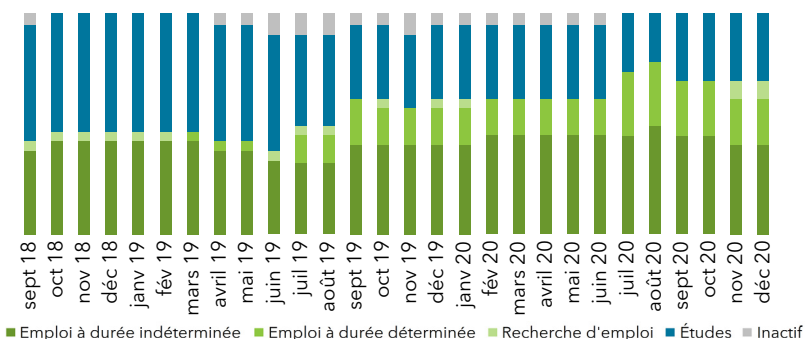

Taux de retour : 88,9%

Diplômés : 27

Répondants : 24

Genre

Age au diplôme

Moyenne = 31 ans Médiane = 25 ans  
Min = 23 ans Max = 54 ans

Type de bac

38% (9) ont candidaté à des concours après le M2

	Candidats	Tx de candidature	Lauréats	Tx de réussite net
Enseignement	8	33%	4	57%
Administration	1	4%	0	0%
Total	9	38%	4	50%

67% (16) ont poursuivi des études

Durée de la poursuite d'études

Dernier diplôme préparé

1 an immédiatement	3	13%	Doctorat	2
2 ans immédiatement	3	13%	Autre M2	6
3 ans immédiatement	8	33%	Préparation au concours	4
Reprise d'études	2	8%	Diplôme de niveau inf. au M2	3
			Autre	1

Parcours des diplômés

## Le devenir des diplômés de master 2 - promotion 2018 Mention Philosophie

Situation au 1er décembre 2020 des diplômés

Le taux d'insertion est de 88,2 %

L'emploi occupé par les diplômés au 1er décembre 2020