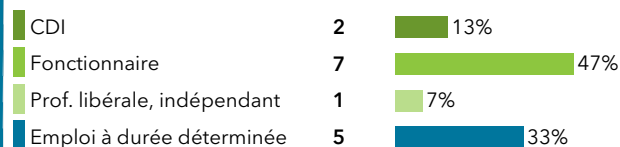

1 an immédiatement	3	13%	Doctorat	2
2 ans immédiatement	3	13%	Autre M2	6
3 ans immédiatement	8	33%	Préparation au concours	4
Reprise d'études	2	8%	Diplôme de niveau inf. au M2	3
			Autre	1

Parcours des diplômés

## Le devenir des diplômés de master 2 - promotion 2018 Mention Philosophie

Situation au 1er décembre 2020 des diplômés

Le taux d'insertion est de 88,2 %

L'emploi occupé par les diplômés au 1er décembre 2020

Type de contrat de travail

Le taux d'emploi à durée indéterminée est de 67 %

Les principaux secteurs d'activité de l'employeur

Les principaux domaines métiers

Salaire net mensuel (pour un emploi à temps plein en France)