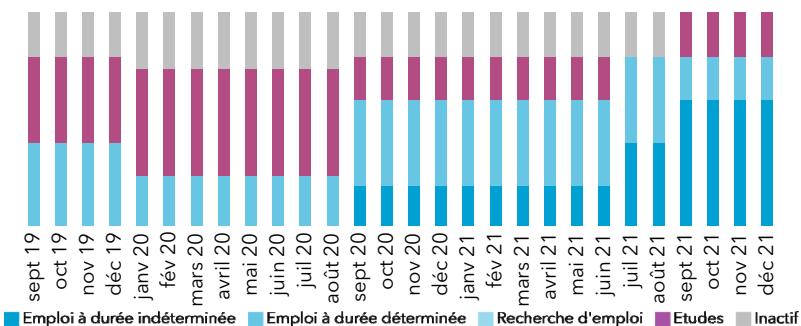

Taux de retour : 83,3%

Diplômés : 6

Répondants : 5

Genre

Age au diplôme

Moyenne = 28 ans Médiane = 26 ans
Min = 22 ans Max = 38 ans

Type de bac

20% (1) ont candidaté à des concours après le M2

	Candidats	Tx de candidature	Lauréats	Tx de réussite net
Enseignement	1	20%	1	100%
Administration	0			
Total	1	20%	1	100%

80% (4) ont poursuivi des études

Durée de la poursuite d'études

Dernier diplôme préparé

1 an immédiatement	0	0%	Doctorat	1
2 ans immédiatement	1	20%	Formation de niveau inf. au M2	1
3 ans immédiatement	1	20%	Autre	2
Reprise d'études	2	40%		

Parcours des diplômés

Situation au 1er décembre 2021 des diplômés

Formations suivies

Formation de niveau inférieur au M2

Le taux d'insertion est de 100 %

L'emploi occupé par les diplômés au 1er décembre 2021

Les effectifs de diplômés en emploi sont insuffisants pour décrire les emplois occupés