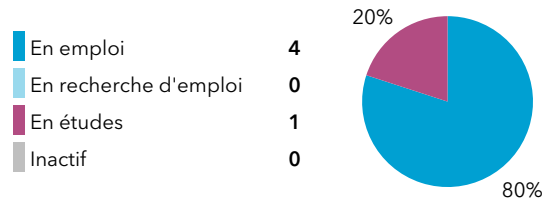

	Candidats	Tx de candidature	Lauréats	Tx de réussite net
Enseignement	1	20%	1	100%
Administration	0			
Total	1	20%	1	100%

80% (4) ont poursuivi des études

Durée de la poursuite d'études

Dernier diplôme préparé

1 an immédiatement	0	0%	Doctorat	1
2 ans immédiatement	1	20%	Formation de niveau inf. au M2	1
3 ans immédiatement	1	20%	Autre	2
Reprise d'études	2	40%		

Parcours des diplômés

Situation au 1er décembre 2021 des diplômés