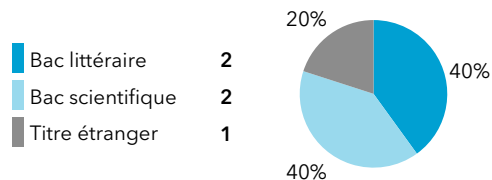

Taux de retour : 83,3%

Diplômés : 6

Répondants : 5

Genre

Age au diplôme

Moyenne = 28 ans Médiane = 26 ans
Min = 22 ans Max = 38 ans

Type de bac

20% (1) ont candidaté à des concours après le M2

	Candidats	Tx de candidature	Lauréats	Tx de réussite net
Enseignement	1	20%	1	100%
Administration	0			
Total	1	20%	1	100%

80% (4) ont poursuivi des études

Durée de la poursuite d'études

Dernier diplôme préparé