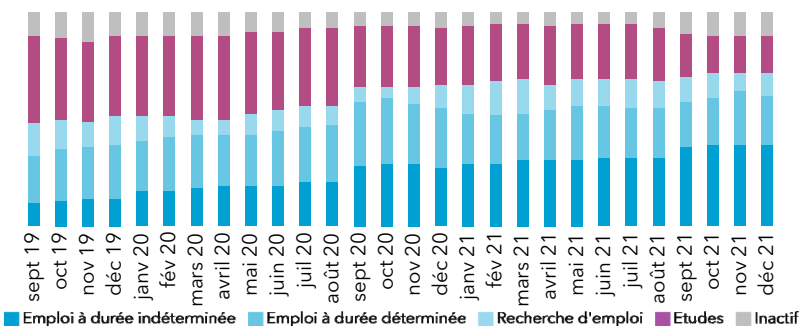

Taux de retour : 72,8%

Diplômés : 114

Répondants : 83

Genre

Age au diplôme

Moyenne = **29** ans Médiane = **25** ans
Min = **22** ans Max = **64** ans

Type de bac

33% (27) ont candidaté à des concours après le M2

	Candidats	Tx de candidature	Lauréats	Tx de réussite net
Enseignement	25	30%	9	41%
Administration	3	4%	0	0%
Total	27	33%	9	39%

61% (51) ont poursuivi des études

Durée de la poursuite d'études

Dernier diplôme préparé

1 an immédiatement	17	20%	Doctorat	10
2 ans immédiatement	11	13%	Autre M2	14
3 ans immédiatement	13	16%	Préparation au concours	16
Reprise d'études	10	12%	Formation de niveau inf. au M2	9
			Mastère spécialisé	1
			Autre	1

Parcours des diplômés

Situation au 1er décembre 2021 des diplômés

Le taux d'insertion est de 85,2%

L'emploi occupé par les diplômés au 1er décembre 2021

Type de contrat de travail

Le taux d'emploi à durée indéterminée est de 63%