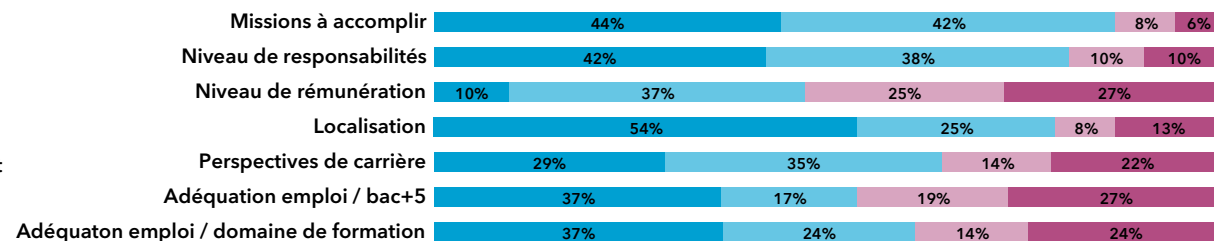

Satisfaction de l'emploi et adéquation emploi/formation