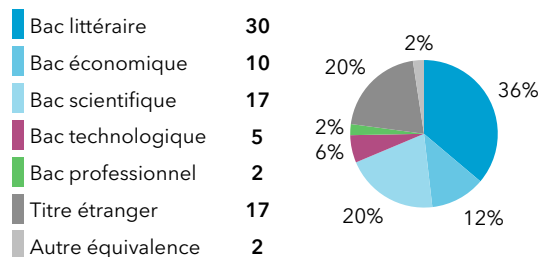

Taux de retour : 72,8%

Diplômés : 114

Répondants : 83

Genre

Age au diplôme

Moyenne = **29** ans Médiane = **25** ans
Min = **22** ans Max = **64** ans

Type de bac

33% (27) ont candidaté à des concours après le M2

	Candidats	Tx de candidature	Lauréats	Tx de réussite net
Enseignement	25	30%	9	41%
Administration	3	4%	0	0%
Total	27	33%	9	39%

61% (51) ont poursuivi des études

Durée de la poursuite d'études

Dernier diplôme préparé