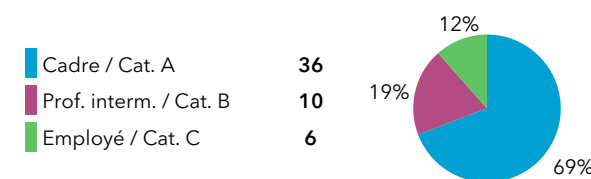

Professions et catégories socioprofessionnelles