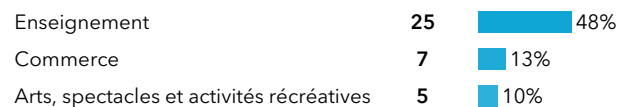

Parcours des diplômés

Situation au 1er décembre 2021 des diplômés

Le taux d'insertion est de 85,2%

L'emploi occupé par les diplômés au 1er décembre 2021

Type de contrat de travail

Le taux d'emploi à durée indéterminée est de 63%

Les principaux secteurs d'activité de l'employeur

Les principaux domaines métiers

Salaire net mensuel (pour un emploi à temps plein en France)

Moyenne = **1631** € Médiane = **1500** €
Min = **850** € Max = **3500** €