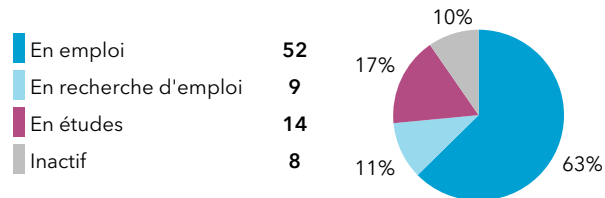

Taux de retour : 72,8%

Diplômés : 114

Répondants : 83

Genre

Age au diplôme

Moyenne = **29** ans Médiane = **25** ans
Min = **22** ans Max = **64** ans

Type de bac

33% (27) ont candidaté à des concours après le M2

	Candidats	Tx de candidature	Lauréats	Tx de réussite net
Enseignement	25	30%	9	41%
Administration	3	4%	0	0%
Total	27	33%	9	39%

61% (51) ont poursuivi des études

Durée de la poursuite d'études

Dernier diplôme préparé

1 an immédiatement	17	20%	Doctorat	10
2 ans immédiatement	11	13%	Autre M2	14
3 ans immédiatement	13	16%	Préparation au concours	16
Reprise d'études	10	12%	Formation de niveau inf. au M2	9
			Mastère spécialisé	1
			Autre	1

Parcours des diplômés

Situation au 1er décembre 2021 des diplômés

Le taux d'insertion est de 85,2%

L'emploi occupé par les diplômés au 1er décembre 2021

Type de contrat de travail

Le taux d'emploi à durée indéterminée est de 63%