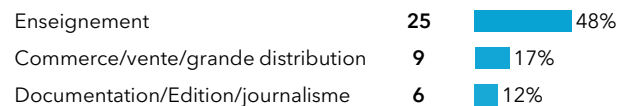

Parcours des diplômés

Situation au 1er décembre 2021 des diplômés

Le taux d'insertion est de 85,2%

L'emploi occupé par les diplômés au 1er décembre 2021

Type de contrat de travail

Le taux d'emploi à durée indéterminée est de 63%

Les principaux secteurs d'activité de l'employeur

Les principaux domaines métiers

Salaire net mensuel (pour un emploi à temps plein en France)

Moyenne = **1631** € Médiane = **1500** €
Min = **850** € Max = **3500** €