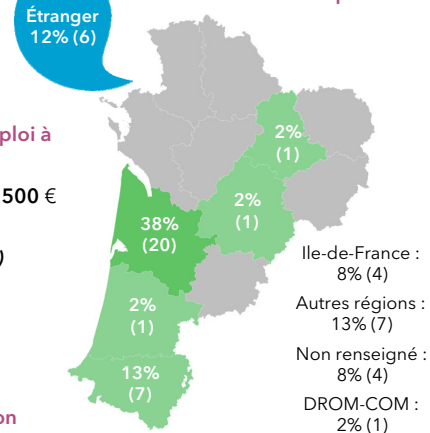

Localisation de l'emploi