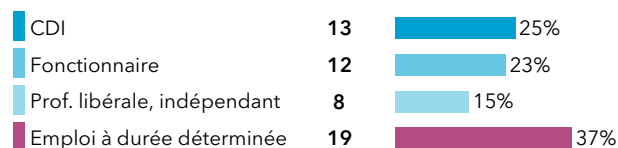

1 an immédiatement	17	20%	Doctorat	10
2 ans immédiatement	11	13%	Autre M2	14
3 ans immédiatement	13	16%	Préparation au concours	16
Reprise d'études	10	12%	Formation de niveau inf. au M2	9
			Mastère spécialisé	1
			Autre	1

Parcours des diplômés

Situation au 1er décembre 2021 des diplômés

Le taux d'insertion est de 85,2%

L'emploi occupé par les diplômés au 1er décembre 2021

Type de contrat de travail

Le taux d'emploi à durée indéterminée est de 63%

Les principaux secteurs d'activité de l'employeur

Les principaux domaines métiers

Salaire net mensuel (pour un emploi à temps plein en France)

Moyenne = **1631** € Médiane = **1500** €
Min = **850** € Max = **3500** €