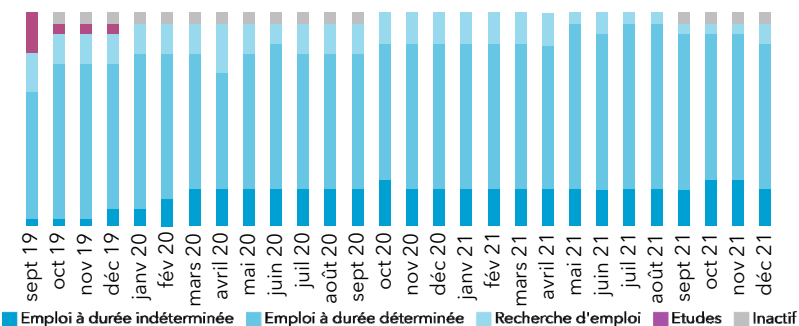

Bac littéraire 5  
Bac économique 12  
Bac scientifique 5

5% (1) ont candidaté à des concours après le M2

	Candidats	Tx de candidature	Lauréats	Tx de réussite net
Enseignement	0			
Administration	1	5%	1	100%
Total	1	5%	1	100%

5% (1) ont poursuivi des études

**Durée de la poursuite d'études**

1 an immédiatement 1 5%  
2 ans immédiatement 0 0%  
3 ans immédiatement 0 0%  
Reprise d'études 0 0%

**Dernier diplôme préparé**

Formation de niveau inf. au M2 1

**Parcours des diplômés**

**Situation au 1er décembre 2021 des diplômés**

En emploi 19  
En recherche d'emploi 2  
En études 0  
Inactif 1

Le taux d'insertion est de 90,5 %

**L'emploi occupé par les diplômés au 1er décembre 2021**