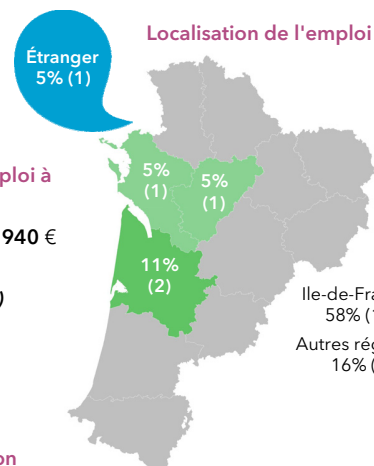

Salaire net mensuel (pour un emploi à temps plein en France)

Moyenne = 1935 € Médiane = 1940 €
Min = 800 € Max = 2746 €

Répondants : 93 % (14 / 15)

Satisfaction de l'emploi et adéquation emploi/formation

	Tout à fait	Plutôt oui	Plutôt non	Pas du tout
Missions à accomplir	37%	42%	21%	
Niveau de responsabilités	42%	37%	16%	5%
Niveau de rémunération	32%	32%	26%	11%
Localisation	26%	53%	11%	11%
Perspectives de carrière	21%	42%	16%	21%
Adéquation emploi / bac+5	58%	21%	16%	5%
Adéquation emploi / domaine de formation	58%	16%	26%	

Le taux d'adéquation globale emploi / formation est de 68 %