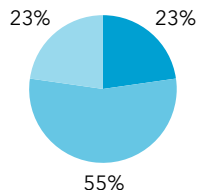

Taux de retour : 66,7%

Diplômés : 33

Répondants : 22

**Genre**

Femmes 10 45% 55%  
Hommes 12

**Age au diplôme**

Moyenne = 25 ans Médiane = 24 ans  
Min = 22 ans Max = 39 ans

**Type de bac**

Bac littéraire 5  
Bac économique 12  
Bac scientifique 5

5% (1) ont candidaté à des concours après le M2

	Candidats	Tx de candidature	Lauréats	Tx de réussite net
Enseignement	0			
Administration	1	5%	1	100%
Total	1	5%	1	100%