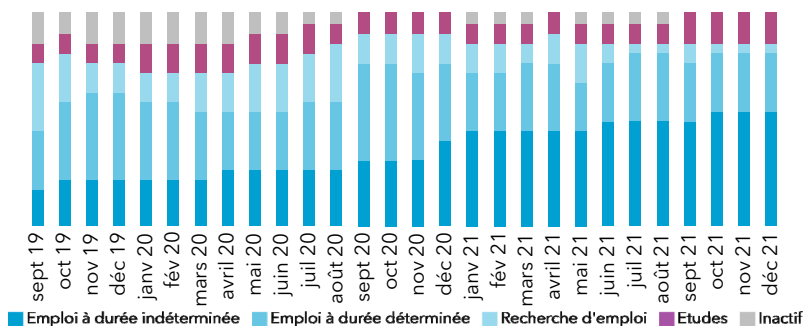

Taux de retour : 91,7%

Diplômés : 24

Répondants : 22

Genre

Age au diplôme

Moyenne = 28 ans Médiane = 26 ans
Min = 23 ans Max = 43 ans

Type de bac

5% (1) ont candidaté à des concours après le M2

	Candidats	Tx de candidature	Lauréats	Tx de réussite net
Enseignement	1	5%	0	0%
Administration	0			
Total	1	5%	0	0%

18% (4) ont poursuivi des études

Durée de la poursuite d'études

Dernier diplôme préparé

1 an immédiatement	0	0%	Doctorat	3
2 ans immédiatement	0	0%	Préparation au concours	1
3 ans immédiatement	3	14%		
Reprise d'études	1	5%		

Parcours des diplômés

Situation au 1er décembre 2021 des diplômés

Le taux d'insertion est de 94,7%

L'emploi occupé par les diplômés au 1er décembre 2021

Type de contrat de travail

Le taux d'emploi à durée indéterminée est de 67%

Les principaux secteurs d'activité de l'employeur