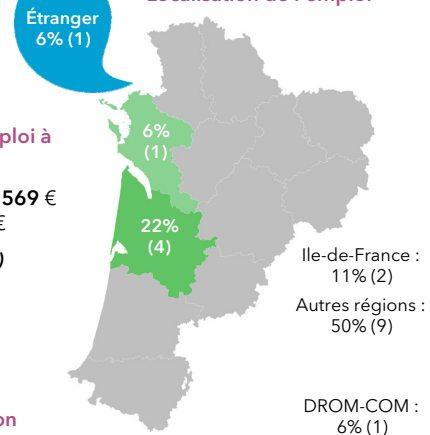

Le taux d'insertion est de 94,7%

L'emploi occupé par les diplômés au 1er décembre 2021

Type de contrat de travail

Le taux d'emploi à durée indéterminée est de 67%

Les principaux secteurs d'activité de l'employeur

Les principaux domaines métiers

Salaires nets mensuels (pour un emploi à temps plein en France)

Moyenne = 1679 € Médiane = 1569 €
Min = 1484 € Max = 2210 €

Répondants : 93 % (14 / 15)

Formations suivies

Doctorat	2
Préparation au concours	1

Professions et catégories socioprofessionnelles

Localisation de l'emploi

Satisfaction de l'emploi et adéquation emploi/formation

Le taux d'adéquation globale emploi / formation est de 78%

**Master promotion 2019
Emploi au 1^{er} décembre 2021**