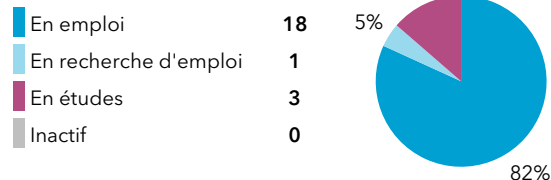

	Candidats	Tx de candidature	Lauréats	Tx de réussite net
Enseignement	1	5%	0	0%
Administration	0			
Total	1	5%	0	0%

18% (4) ont poursuivi des études

Durée de la poursuite d'études

Dernier diplôme préparé

1 an immédiatement	0	0%	Doctorat	3
2 ans immédiatement	0	0%	Préparation au concours	1
3 ans immédiatement	3	14%		
Reprise d'études	1	5%		

Parcours des diplômés

Situation au 1er décembre 2021 des diplômés

Le taux d'insertion est de 94,7%

L'emploi occupé par les diplômés au 1er décembre 2021

Type de contrat de travail

Le taux d'emploi à durée indéterminée est de 67%

Les principaux secteurs d'activité de l'employeur