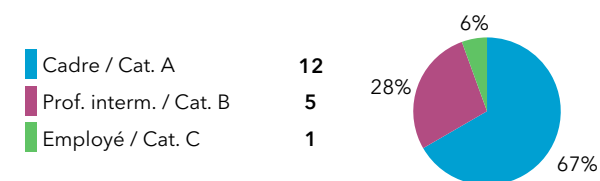

Les principaux domaines métiers

Salaires nets mensuels (pour un emploi à temps plein en France)

Moyenne = 1679 € Médiane = 1569 €
Min = 1484 € Max = 2210 €

Répondants : 93 % (14 / 15)

Formations suivies

Doctorat	2
Préparation au concours	1

Professions et catégories socioprofessionnelles

Localisation de l'emploi

Satisfaction de l'emploi et adéquation emploi/formation

Le taux d'adéquation globale emploi / formation est de 78%

**Master promotion 2019
Emploi au 1^{er} décembre 2021**