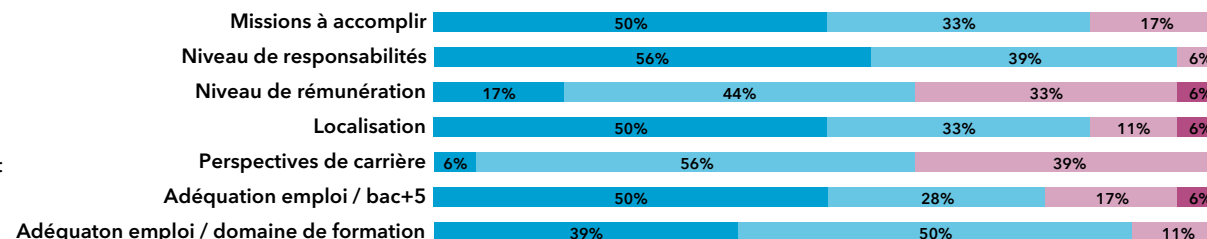

Le taux d'insertion est de 94,7%

L'emploi occupé par les diplômés au 1er décembre 2021

Type de contrat de travail

Le taux d'emploi à durée indéterminée est de 67%

Les principaux secteurs d'activité de l'employeur

Les principaux domaines métiers

Salaires nets mensuels (pour un emploi à temps plein en France)

Moyenne = 1679 € Médiane = 1569 €
Min = 1484 € Max = 2210 €

Répondants : 93 % (14 / 15)

Formations suivies

Doctorat	2
Préparation au concours	1

Professions et catégories socioprofessionnelles

Localisation de l'emploi

Satisfaction de l'emploi et adéquation emploi/formation

Le taux d'adéquation globale emploi / formation est de 78%

**Master promotion 2019
Emploi au 1^{er} décembre 2021**