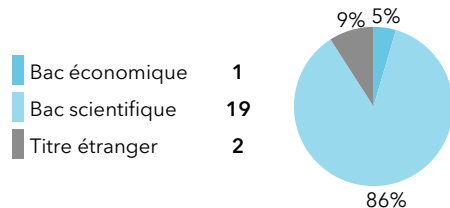

Taux de retour : 91,7%

Diplômés : 24

Répondants : 22

Genre

Age au diplôme

Moyenne = 28 ans Médiane = 26 ans
Min = 23 ans Max = 43 ans

Type de bac

5% (1) ont candidaté à des concours après le M2

	Candidats	Tx de candidature	Lauréats	Tx de réussite net
Enseignement	1	5%	0	0%
Administration	0			
Total	1	5%	0	0%

18% (4) ont poursuivi des études

Durée de la poursuite d'études

Dernier diplôme préparé