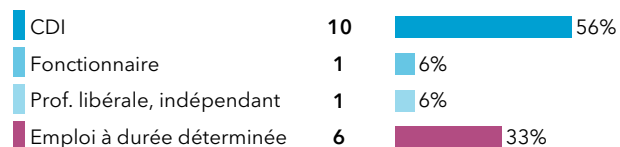

	Candidats	Tx de candidature	Lauréats	Tx de réussite net
Enseignement	1	5%	0	0%
Administration	0			
Total	1	5%	0	0%

18% (4) ont poursuivi des études

Durée de la poursuite d'études

Dernier diplôme préparé

1 an immédiatement	0	0%	Doctorat	3
2 ans immédiatement	0	0%	Préparation au concours	1
3 ans immédiatement	3	14%		
Reprise d'études	1	5%		

Parcours des diplômés

Situation au 1er décembre 2021 des diplômés

Le taux d'insertion est de 94,7%

L'emploi occupé par les diplômés au 1er décembre 2021

Type de contrat de travail

Le taux d'emploi à durée indéterminée est de 67%

Les principaux secteurs d'activité de l'employeur

Les principaux domaines métiers

Salaires nets mensuels (pour un emploi à temps plein en France)

Moyenne = 1679 € Médiane = 1569 €
Min = 1484 € Max = 2210 €

Répondants : 93 % (14 / 15)

Formations suivies

Doctorat	2
Préparation au concours	1