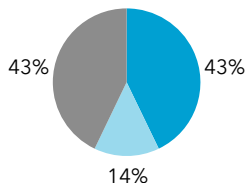

Taux de retour : 87,5%

Diplômés : 8

Répondants : 7

Genre

Femmes 7  
Hommes 0

Age au diplôme

Moyenne = 27 ans Médiane = 24 ans  
Min = 23 ans Max = 33 ans

Type de bac

Bac littéraire 3  
Bac scientifique 1  
Titre étranger 3

0% (0) ont candidaté à des concours après le M2

43% (3) ont poursuivi des études

Durée de la poursuite d'études

Dernier diplôme préparé

1 an immédiatement 1 14%  
2 ans immédiatement 1 14%  
3 ans immédiatement 0 0%  
Reprise d'études 1 14%