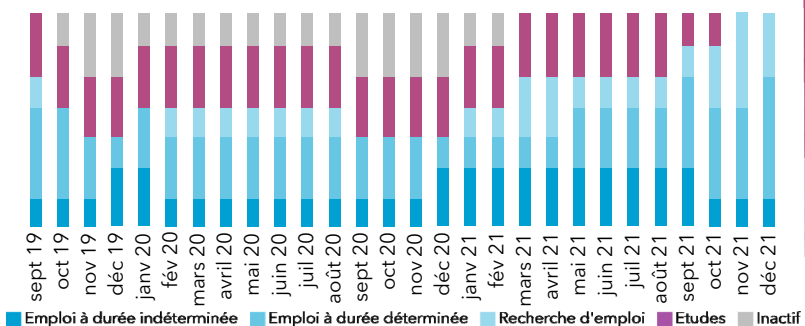

Taux de retour : 87,5%

Diplômés : 8

Répondants : 7

Genre

Femmes 7  
Hommes 0

Age au diplôme

Moyenne = 27 ans Médiane = 24 ans  
Min = 23 ans Max = 33 ans

Type de bac

Bac littéraire 3  
Bac scientifique 1  
Titre étranger 3

0% (0) ont candidaté à des concours après le M2

43% (3) ont poursuivi des études

Durée de la poursuite d'études

Dernier diplôme préparé

1 an immédiatement 1 14%  
2 ans immédiatement 1 14%  
3 ans immédiatement 0 0%  
Reprise d'études 1 14%

Autre M2 1  
Formation de niveau inf. au M2 1  
Autre 1

Parcours des diplômés

Situation au 1er décembre 2021 des diplômés

En emploi 5  
En recherche d'emploi 2  
En études 0  
Inactif 0

Le taux d'insertion est de 71,4 %

L'emploi occupé par les diplômés au 1er décembre 2021

Type de contrat de travail

CDI 1 20%  
Fonctionnaire 0 0%  
Prof. libérale, indépendant 0 0%  
Emploi à durée déterminée 4 80%

Professions et catégories socioprofessionnelles