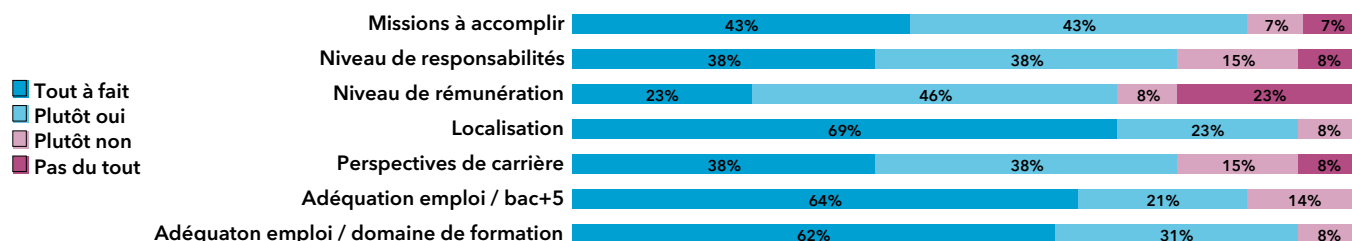

Dernier diplôme préparé

Autre	1
-------	---

Parcours des diplômés

Situation au 1er décembre 2021 des diplômés

Le taux d'insertion est de 93,3 %

L'emploi occupé par les diplômés au 1er décembre 2021

Type de contrat de travail

Le taux d'emploi à durée indéterminée est de 71 %

Professions et catégories socioprofessionnelles

Les principaux secteurs d'activité de l'employeur

Les principaux domaines métiers

Salaire net mensuel (pour un emploi à temps plein en France)

Moyenne = 2118 € Médiane = 1900 €
Min = 1309 € Max = 3460 €

Répondants : 85 % (11 / 13)

Localisation de l'emploi

Satisfaction de l'emploi et adéquation emploi/formation

Le taux d'adéquation globale emploi / formation est de 85 %