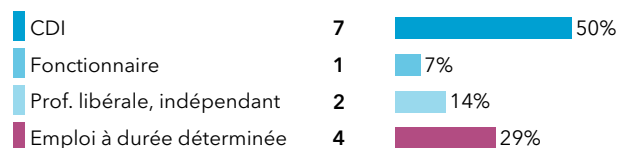

	Candidats	Tx de candidature	Lauréats	Tx de réussite net
Enseignement	0			
Administration	2	13%	0	0%
Total	2	13%	0	0%

7% (1) ont poursuivi des études

Durée de la poursuite d'études

1 an immédiatement	0	0%
2 ans immédiatement	0	0%
3 ans immédiatement	0	0%
Reprise d'études	1	7%

Dernier diplôme préparé

Autre	1
-------	---

Parcours des diplômés

Situation au 1er décembre 2021 des diplômés

Le taux d'insertion est de 93,3 %

L'emploi occupé par les diplômés au 1er décembre 2021

Type de contrat de travail

Le taux d'emploi à durée indéterminée est de 71 %

Professions et catégories socioprofessionnelles

Les principaux secteurs d'activité de l'employeur

Les principaux domaines métiers

Salaire net mensuel (pour un emploi à temps plein en France)