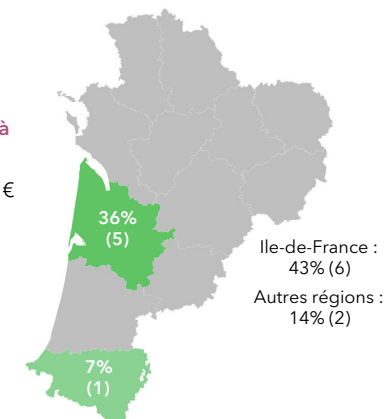

Dernier diplôme préparé

Autre	1
-------	---

Parcours des diplômés

Situation au 1er décembre 2021 des diplômés

Le taux d'insertion est de 93,3 %

L'emploi occupé par les diplômés au 1er décembre 2021

Type de contrat de travail

Le taux d'emploi à durée indéterminée est de 71 %

Professions et catégories socioprofessionnelles

Les principaux secteurs d'activité de l'employeur

Les principaux domaines métiers

Salaire net mensuel (pour un emploi à temps plein en France)

Moyenne = 2118 € Médiane = 1900 €
Min = 1309 € Max = 3460 €

Répondants : 85 % (11 / 13)

Localisation de l'emploi

Satisfaction de l'emploi et adéquation emploi/formation

Le taux d'adéquation globale emploi / formation est de 85 %