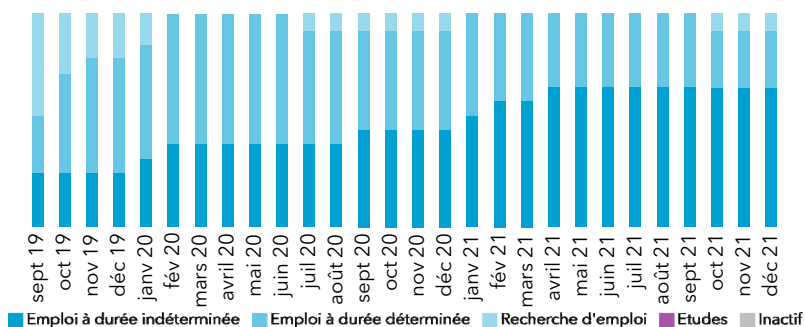

Taux de retour : 83,3%

Diplômés : 18

Répondants : 15

Genre

Age au diplôme

Moyenne = 25 ans Médiane = 23 ans
Min = 23 ans Max = 39 ans

Type de bac

13% (2) ont candidaté à des concours après le M2

	Candidats	Tx de candidature	Lauréats	Tx de réussite net
Enseignement	0			
Administration	2	13%	0	0%
Total	2	13%	0	0%

7% (1) ont poursuivi des études

Durée de la poursuite d'études

1 an immédiatement	0	0%
2 ans immédiatement	0	0%
3 ans immédiatement	0	0%
Reprise d'études	1	7%

Dernier diplôme préparé

Autre	1
-------	---

Parcours des diplômés

Situation au 1er décembre 2021 des diplômés

Le taux d'insertion est de 93,3 %

L'emploi occupé par les diplômés au 1er décembre 2021

Type de contrat de travail

Le taux d'emploi à durée indéterminée est de 71 %

Professions et catégories socioprofessionnelles

Les principaux secteurs d'activité de l'employeur

Les principaux domaines métiers

Salaire net mensuel (pour un emploi à temps plein en France)