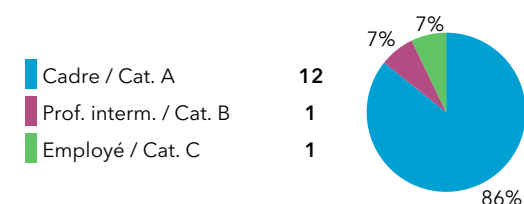

	Candidats	Tx de candidature	Lauréats	Tx de réussite net
Enseignement	0			
Administration	2	13%	0	0%
Total	2	13%	0	0%

7% (1) ont poursuivi des études

Durée de la poursuite d'études

1 an immédiatement	0	0%
2 ans immédiatement	0	0%
3 ans immédiatement	0	0%
Reprise d'études	1	7%

Dernier diplôme préparé

Autre	1
-------	---

Parcours des diplômés

Situation au 1er décembre 2021 des diplômés

Le taux d'insertion est de 93,3 %

L'emploi occupé par les diplômés au 1er décembre 2021

Type de contrat de travail

Le taux d'emploi à durée indéterminée est de 71 %

Professions et catégories socioprofessionnelles

Les principaux secteurs d'activité de l'employeur

Les principaux domaines métiers

Salaire net mensuel (pour un emploi à temps plein en France)