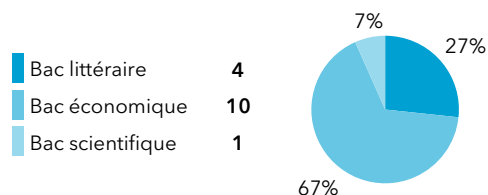

Taux de retour : 83,3%

Diplômés : 18

Répondants : 15

Genre

Age au diplôme

Moyenne = 25 ans Médiane = 23 ans
Min = 23 ans Max = 39 ans

Type de bac

13% (2) ont candidaté à des concours après le M2

	Candidats	Tx de candidature	Lauréats	Tx de réussite net
Enseignement	0			
Administration	2	13%	0	0%
Total	2	13%	0	0%

7% (1) ont poursuivi des études

Durée de la poursuite d'études

1 an immédiatement	0	0%
2 ans immédiatement	0	0%
3 ans immédiatement	0	0%
Reprise d'études	1	7%