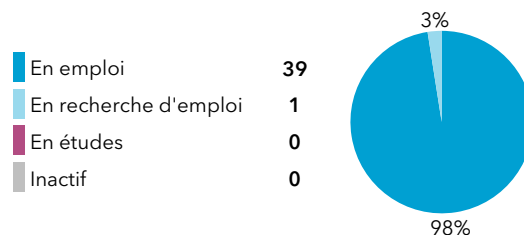

8% (3) ont poursuivi des études

Durée de la poursuite d'études

1 an immédiatement	1	3%
2 ans immédiatement	0	0%
3 ans immédiatement	0	0%
Reprise d'études	2	5%

Dernier diplôme préparé

Autre M2	1
Formation de niveau inf. au M2	2

Parcours des diplômés

Situation au 1er décembre 2021 des diplômés

Le taux d'insertion est de 97,5%

L'emploi occupé par les diplômés au 1er décembre 2021

Type de contrat de travail

Le taux d'emploi à durée indéterminée est de 69%