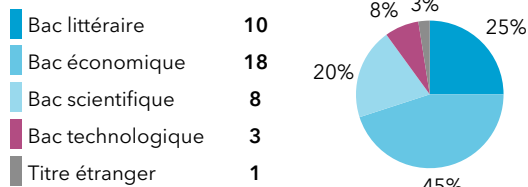

Taux de retour : 75,5%

Diplômés : 53

Répondants : 40

Genre

Age au diplôme

Moyenne = 24 ans Médiane = 23 ans
Min = 22 ans Max = 36 ans

Type de bac

0% (0) ont candidaté à des concours après le M2