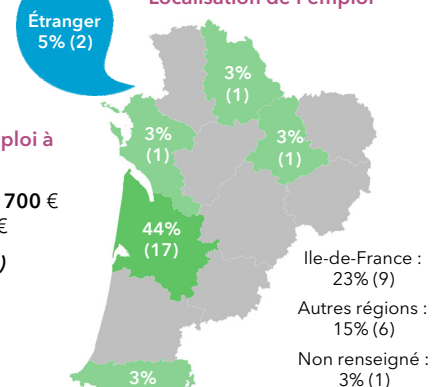

Parcours des diplômés

Situation au 1er décembre 2021 des diplômés

Le taux d'insertion est de 97,5%

L'emploi occupé par les diplômés au 1er décembre 2021

Type de contrat de travail

Le taux d'emploi à durée indéterminée est de 69%

Les principaux secteurs d'activité de l'employeur

Les principaux domaines métiers

Salaire net mensuel (pour un emploi à temps plein en France)

Moyenne = 1904 € Médiane = 1700 €
Min = 1111 € Max = 4500 €

Répondants : 94 % (33 / 35)

Professions et catégories socioprofessionnelles

Localisation de l'emploi

Satisfaction de l'emploi et adéquation emploi/formation

Le taux d'adéquation globale emploi / formation est de 76%

**Master promotion 2019
Emploi au 1^{er} décembre 2021**