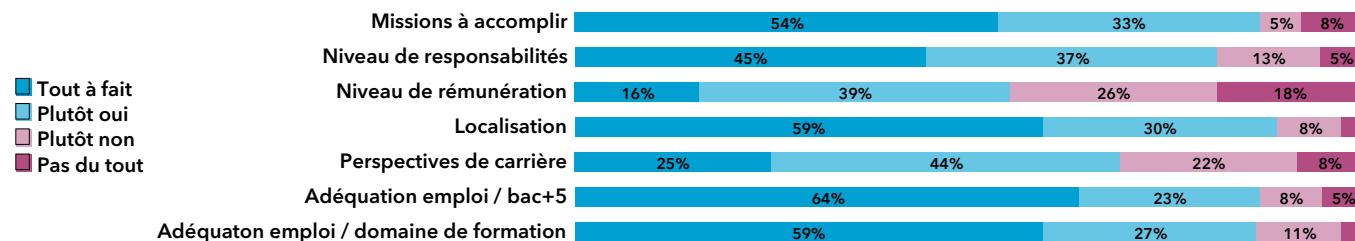

Parcours des diplômés

Situation au 1er décembre 2021 des diplômés

Le taux d'insertion est de 97,5%

L'emploi occupé par les diplômés au 1er décembre 2021

Type de contrat de travail

Le taux d'emploi à durée indéterminée est de 69%

Les principaux secteurs d'activité de l'employeur

Les principaux domaines métiers

Salaire net mensuel (pour un emploi à temps plein en France)

Moyenne = 1904 € Médiane = 1700 €
Min = 1111 € Max = 4500 €

Répondants : 94 % (33 / 35)

Professions et catégories socioprofessionnelles

Localisation de l'emploi

Satisfaction de l'emploi et adéquation emploi/formation

Le taux d'adéquation globale emploi / formation est de 76%

**Master promotion 2019
Emploi au 1^{er} décembre 2021**