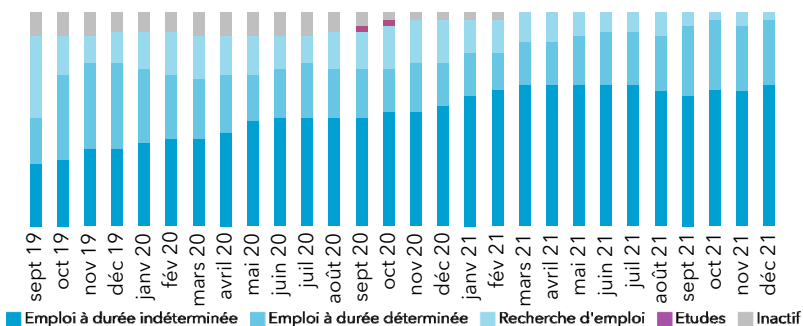

Taux de retour : 75,5%

Diplômés : 53

Répondants : 40

Genre

Age au diplôme

Moyenne = 24 ans Médiane = 23 ans
Min = 22 ans Max = 36 ans

Type de bac

0% (0) ont candidaté à des concours après le M2

8% (3) ont poursuivi des études

Durée de la poursuite d'études

1 an immédiatement	1	3%
2 ans immédiatement	0	0%
3 ans immédiatement	0	0%
Reprise d'études	2	5%

Dernier diplôme préparé

Autre M2	1
Formation de niveau inf. au M2	2

Parcours des diplômés

Situation au 1er décembre 2021 des diplômés

Le taux d'insertion est de 97,5%

L'emploi occupé par les diplômés au 1er décembre 2021

Type de contrat de travail

Le taux d'emploi à durée indéterminée est de 69%

Les principaux secteurs d'activité de l'employeur

Les principaux domaines métiers

Salaire net mensuel (pour un emploi à temps plein en France)

Moyenne = 1904 € Médiane = 1700 €
Min = 1111 € Max = 4500 €

Répondants : 94 % (33 / 35)