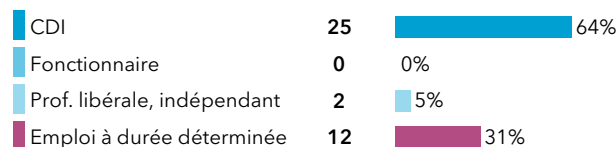

Parcours des diplômés

Situation au 1er décembre 2021 des diplômés

Le taux d'insertion est de 97,5%

L'emploi occupé par les diplômés au 1er décembre 2021

Type de contrat de travail

Le taux d'emploi à durée indéterminée est de 69%

Les principaux secteurs d'activité de l'employeur

Les principaux domaines métiers

Salaire net mensuel (pour un emploi à temps plein en France)

Moyenne = 1904 € Médiane = 1700 €
Min = 1111 € Max = 4500 €

Répondants : 94 % (33 / 35)

Professions et catégories socioprofessionnelles

Localisation de l'emploi

Satisfaction de l'emploi et adéquation emploi/formation

Le taux d'adéquation globale emploi / formation est de 76%

**Master promotion 2019
Emploi au 1^{er} décembre 2021**