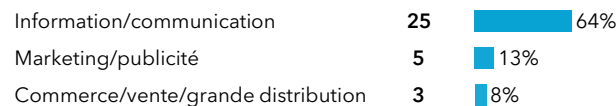

Parcours des diplômés

Situation au 1er décembre 2021 des diplômés

Le taux d'insertion est de 97,5%

L'emploi occupé par les diplômés au 1er décembre 2021

Type de contrat de travail

Le taux d'emploi à durée indéterminée est de 69%

Les principaux secteurs d'activité de l'employeur

Les principaux domaines métiers

Salaire net mensuel (pour un emploi à temps plein en France)

Moyenne = 1904 € Médiane = 1700 €
Min = 1111 € Max = 4500 €

Répondants : 94 % (33 / 35)