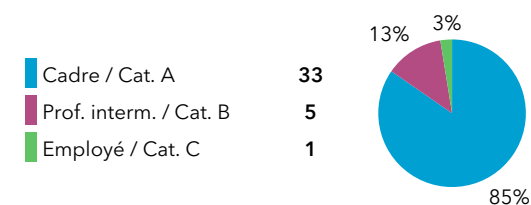

Les principaux secteurs d'activité de l'employeur

Les principaux domaines métiers

Salaire net mensuel (pour un emploi à temps plein en France)

Moyenne = 1904 € Médiane = 1700 €
Min = 1111 € Max = 4500 €

Répondants : 94 % (33 / 35)

Professions et catégories socioprofessionnelles

Localisation de l'emploi

Satisfaction de l'emploi et adéquation emploi/formation

Le taux d'adéquation globale emploi / formation est de 76%

**Master promotion 2019
Emploi au 1^{er} décembre 2021**